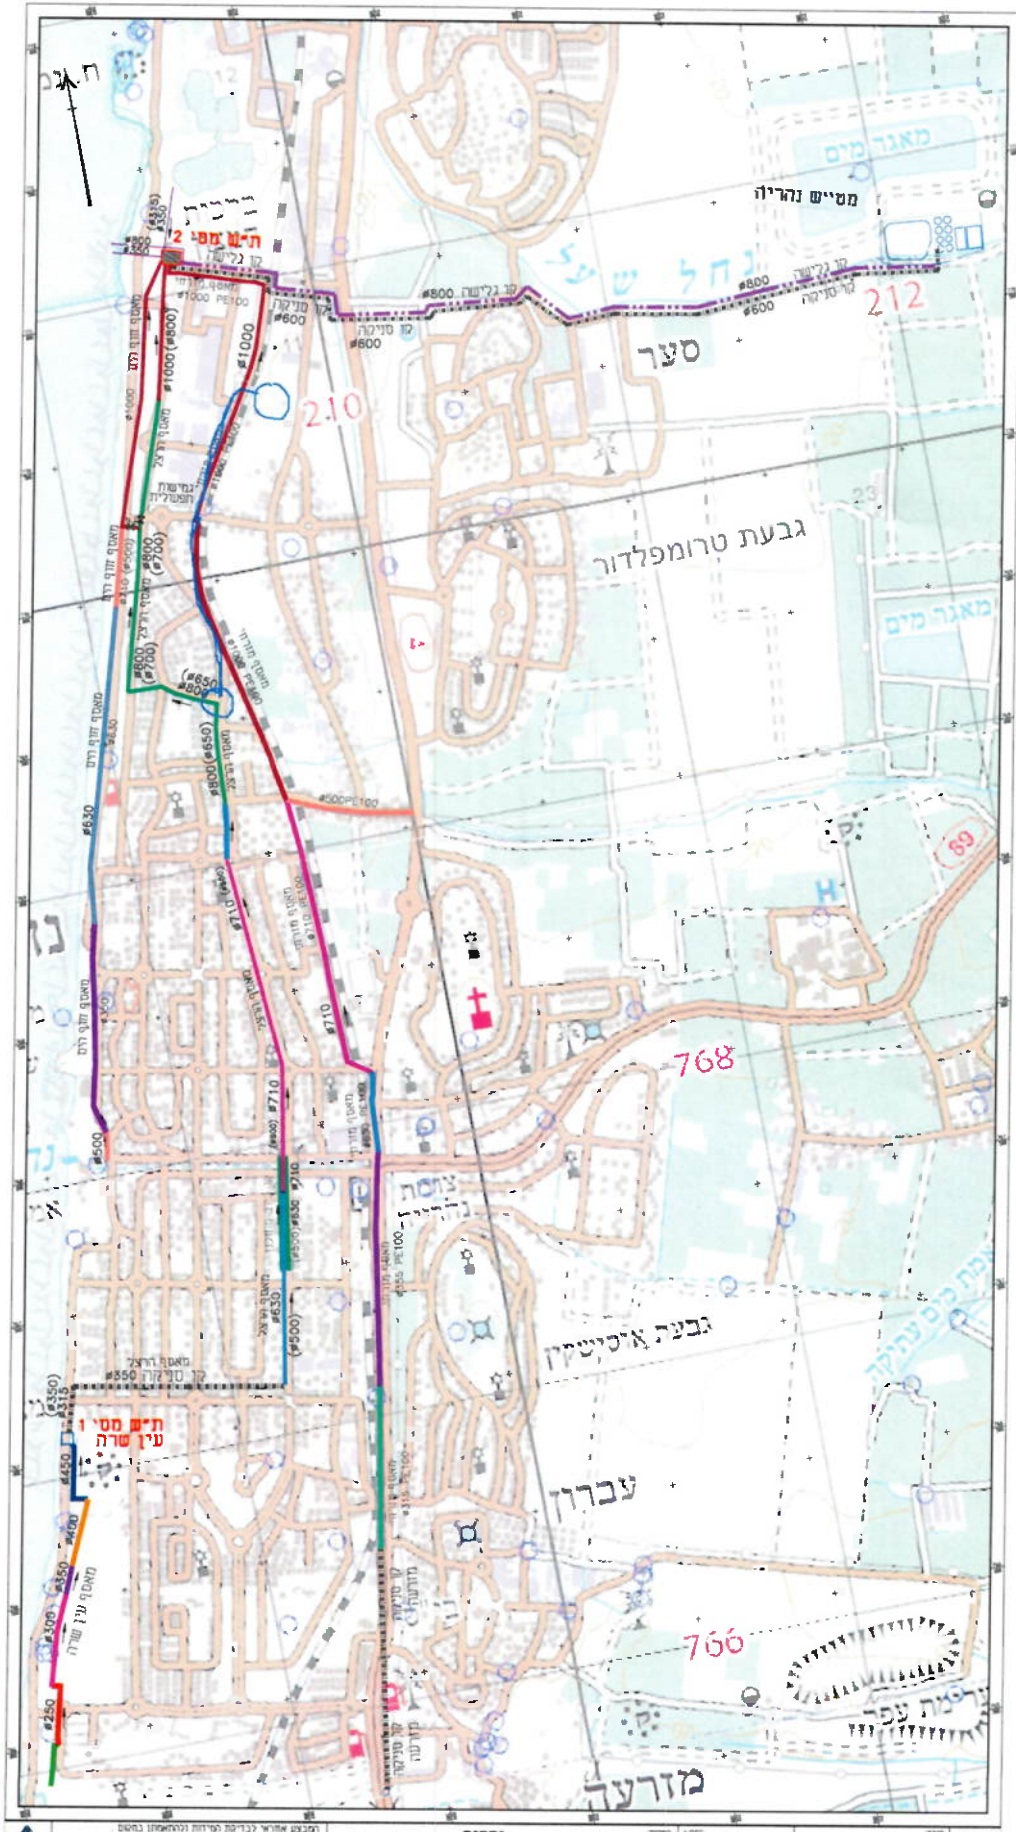

נספח ה

<p>H.M.D.Y. ENGINEERING LTD.</p>	<p>ת.ד. 71 תל אביב 6100000</p>	<p>מפת פתרון קצה לכיוון מטייש נהריה</p>	<p>תוכנית אב לכיוון</p>	<p>מספר תוכנית: 2350-26</p>	<p>מספר חלק: 5</p>	<p>תאריך: 01.02.23</p>	<p>מספר תוכנית: 2350-26-05</p>
				<p>מספר תוכנית: 2350-26</p>	<p>מספר חלק: 5</p>	<p>תאריך: 01.02.23</p>	<p>מספר תוכנית: 2350-26-05</p>

תל אביב