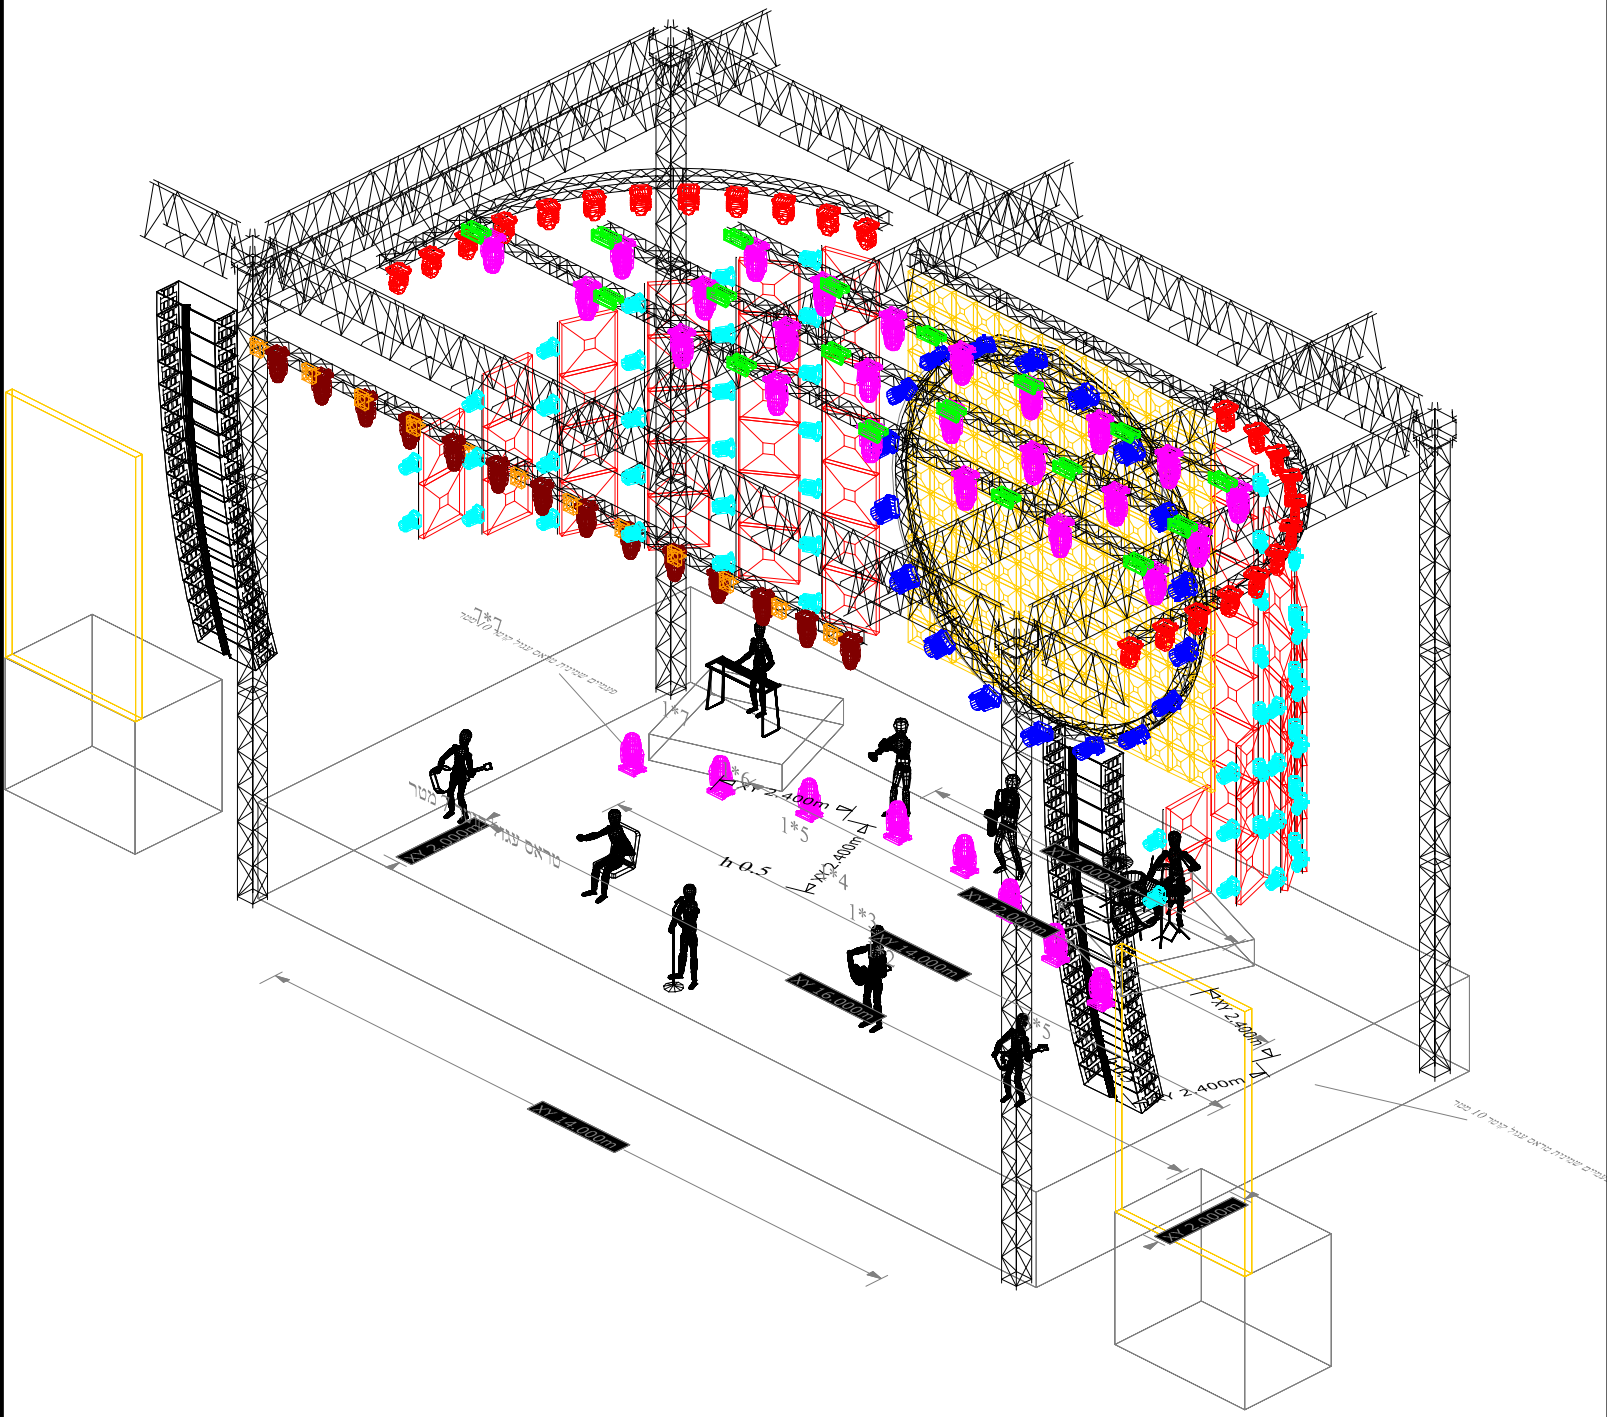

osher cohen 2023 big

טראס עגול קוטר 7 מטר

Legend

Symbol	Name	Count	Mode
 	Q-7	18	8
 	Sharpy	24	Vect
 	Molefay Four Light	12	
 	Arolla Profile MP	14	Standard
 	Midi-B	18	RGBW
 	Mini-B	54	RGBW
 	Sharpy X Frame	32	Standard

4 x viper fog + fan
2 x follow spot 2500w
1 x garnd ma2 full size
1 x grand ma2 light