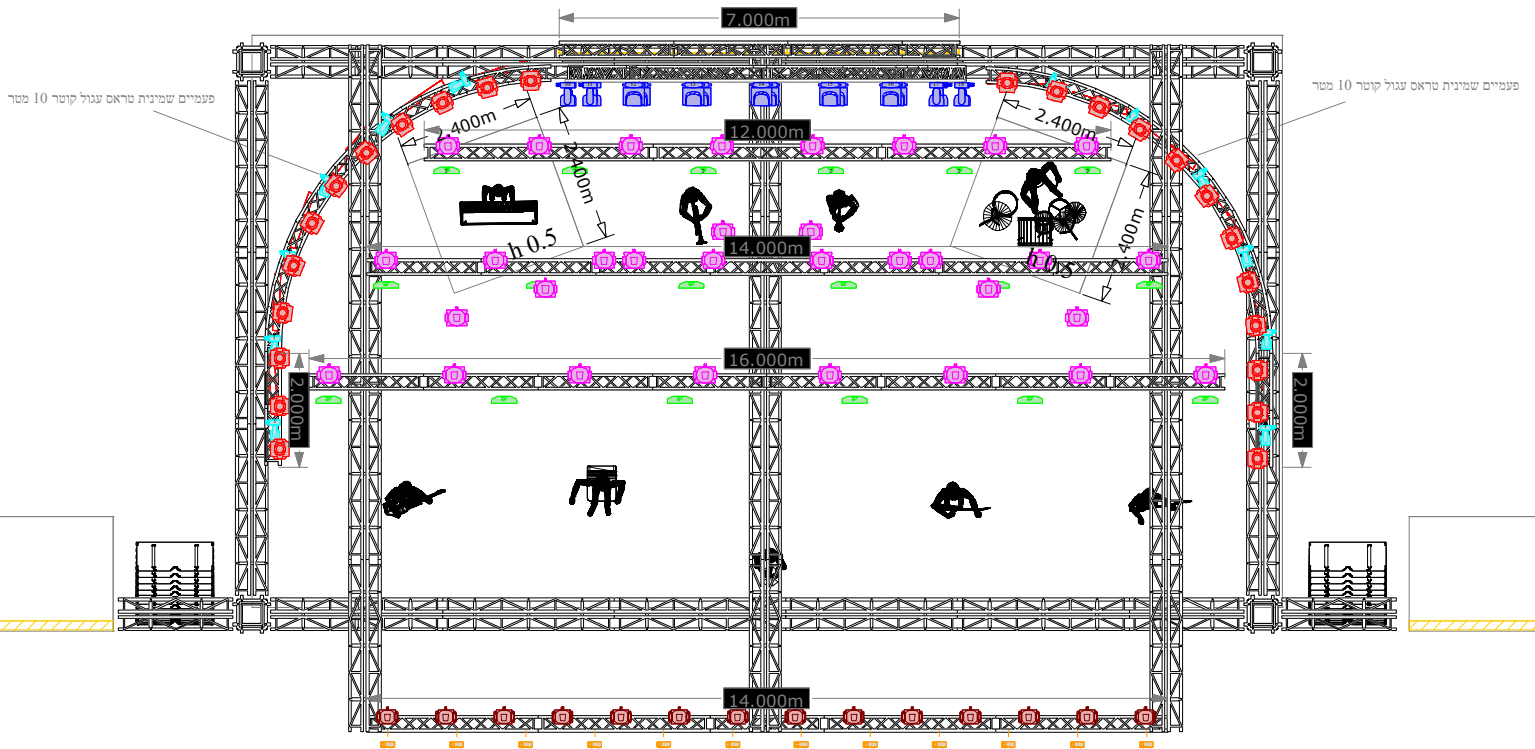

osher cohen 2023 big

טראס עגול קוטר 7 מטר

Legend

Symbol	Name	Count	Mode
 	Q-7	18	8
 	Sharpy	24	Vect
 	Molefay Four Light	12	
 	Arolla Profile MP	14	Standard
 	Midi-B	18	RGBW
 	Mini-B	54	RGBW
 	Sharpy X Frame	32	Standard

4 x viper fog + fan
2 x follow spot 2500w
1 x garnd ma2 full size
1 x grand ma2 light