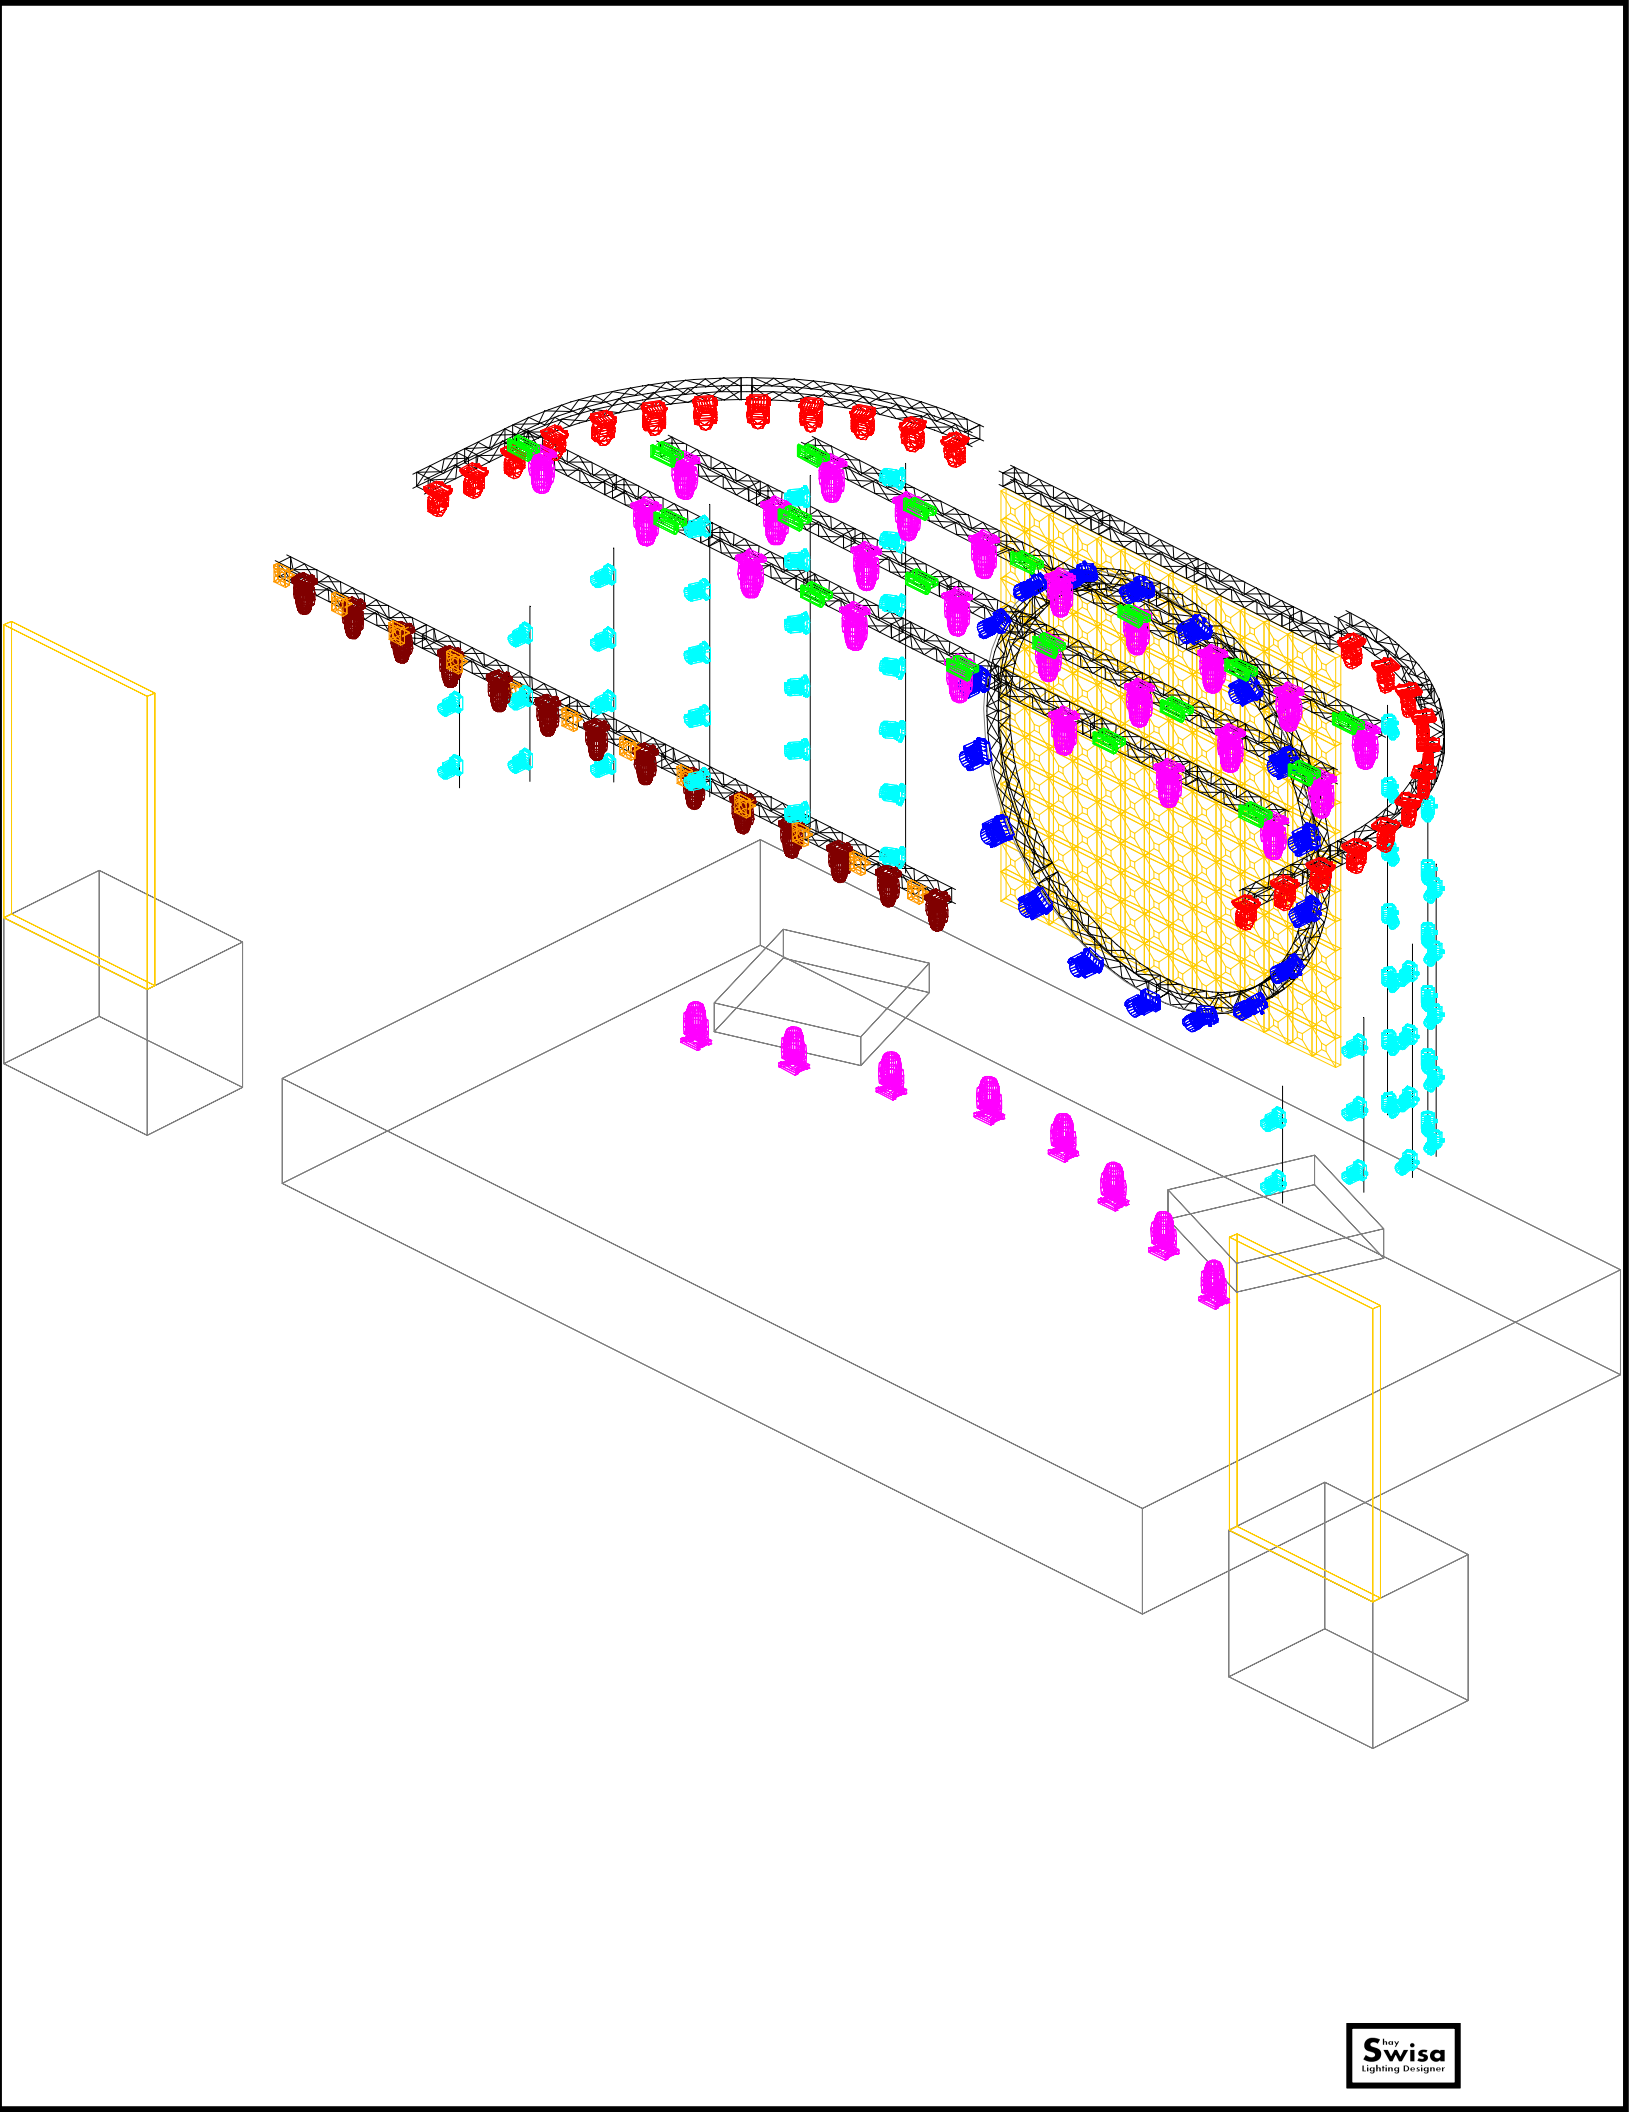

osher cohen 2023 big

טראס עגול קוטר 7 מטר

Legend

Symbol	Name	Count	Mode
 	Q-7	18	8
 	Sharpy	24	Vect
 	Molefay Four Light	12	
 	Arolla Profile MP	14	Standard
 	Midi-B	18	RGBW
 	Mini-B	54	RGBW
 	Sharpy X Frame	32	Standard

4 x viper fog + fan
2 x follow spot 2500w
1 x garnd ma2 full size
1 x grand ma2 light