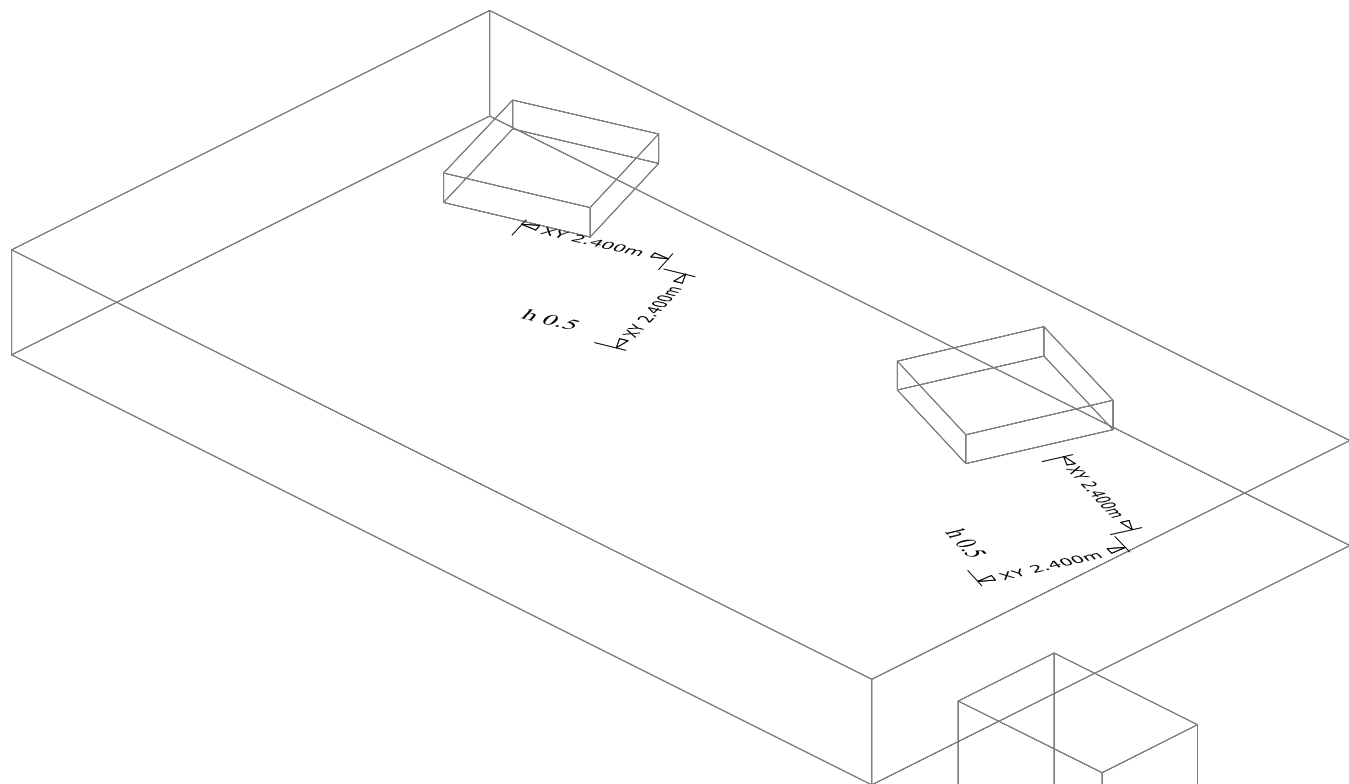

osher cohen 2023 big

טראס עגול קוטר 7 מטר

Legend

Symbol	Name	Count	Mode
 	Q-7	18	8
 	Sharpy	24	Vect
 	Molefay Four Light	12	
 	Arolla Profile MP	14	Standard
 	Midi-B	18	RGBW
 	Mini-B	54	RGBW
 	Sharpy X Frame	32	Standard