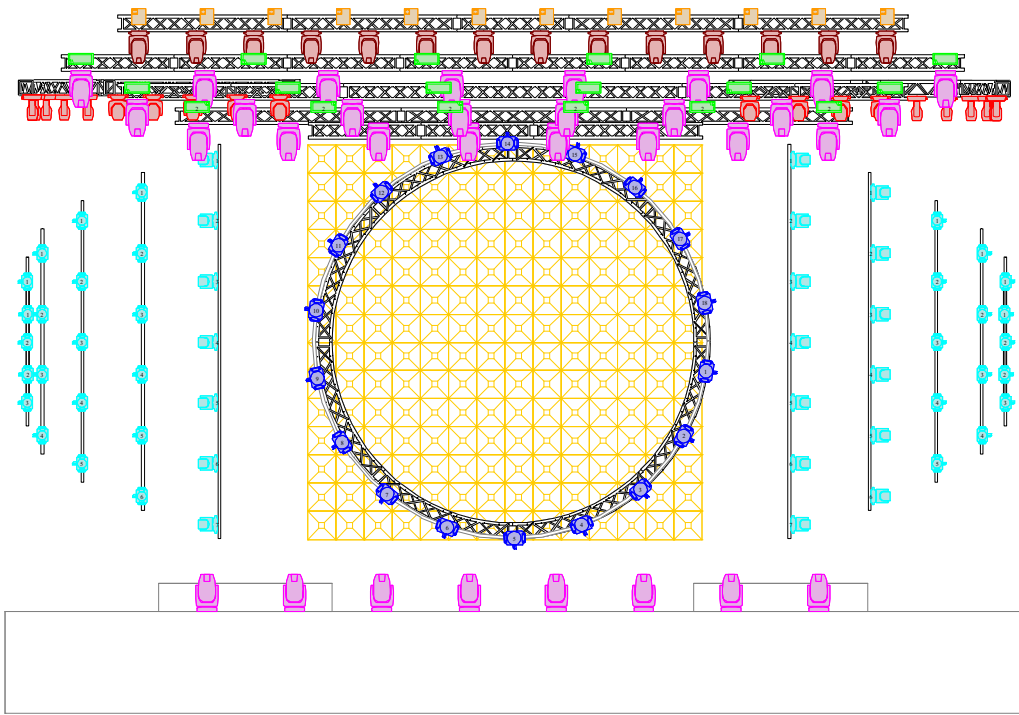

osher cohen 2023 big

טראס עגול קוטר 7 מטר

Legend

Symbol	Name	Count	Mode
 	Q-7	18	8
 	Sharpy	24	Vect
 	Molefay Four Light	12	
 	Arolla Profile MP	14	Standard
 	Midi-B	18	RGBW
 	Mini-B	54	RGBW
 	Sharpy X Frame	32	Standard

4 x viper fog + fan
2 x follow spot 2500w
1 x garnd ma2 full size
1 x grand ma2 light