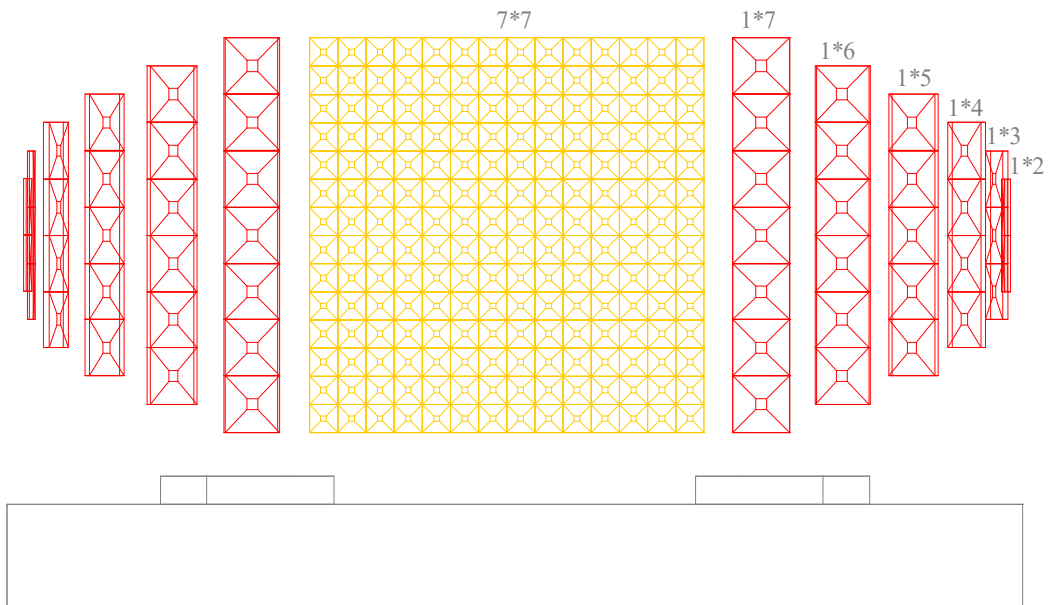

osher cohen 2023 big

טראס עגול קוטר 7 מטר

Legend

Symbol	Name	Count	Mode
 	Q-7	18	8
 	Sharpy	24	Vect
 	Molefay Four Light	12	
 	Arolla Profile MP	14	Standard
 	Midi-B	18	RGBW
 	Mini-B	54	RGBW
 	Sharpy X Frame	32	Standard

4 x viper fog + fan
2 x follow spot 2500w
1 x garnd ma2 full size
1 x grand ma2 light