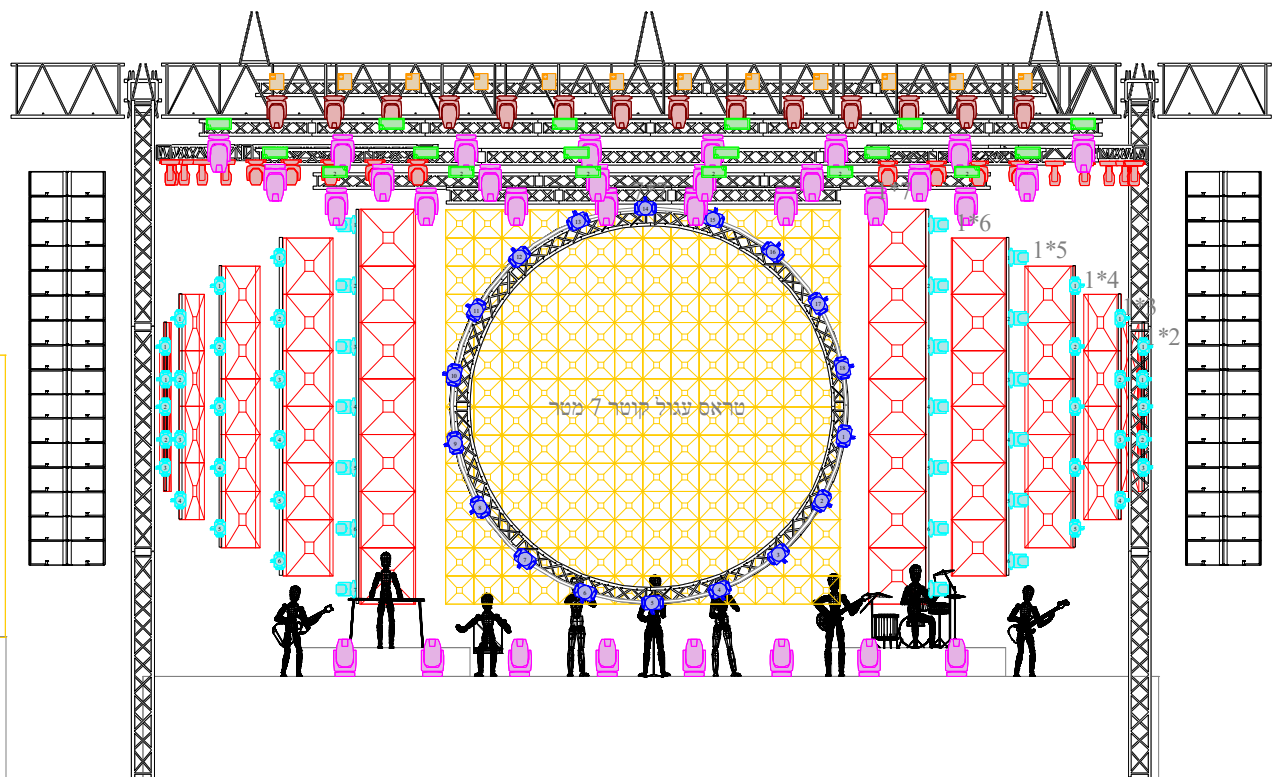

osher cohen 2023 big

טראס עגול קוטר 7 מטר

Legend

Symbol	Name	Count	Mode
 	Q-7	18	8
 	Sharpy	24	Vect
 	Molefay Four Light	12	
 	Arolla Profile MP	14	Standard
 	Midi-B	18	RGBW
 	Mini-B	54	RGBW
 	Sharpy X Frame	32	Standard

4 x viper fog + fan
2 x follow spot 2500w
1 x garnd ma2 full size
1 x grand ma2 light