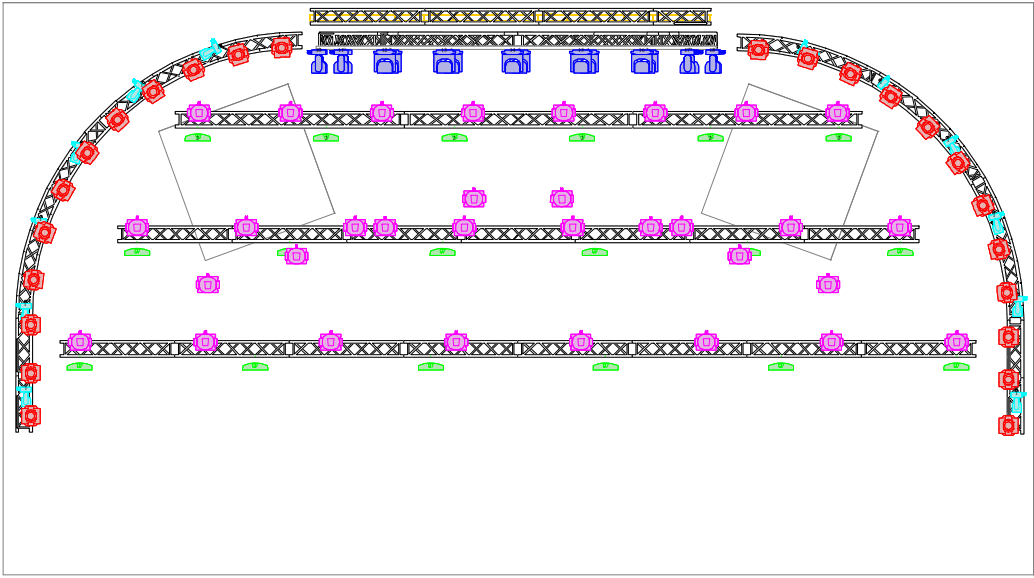

osher cohen 2023 big

טראס עגול קוטר 7 מטר

Legend

Symbol	Name	Count	Mode
 	Q-7	18	8
 	Sharpy	24	Vect
 	Molefay Four Light	12	
 	Arolla Profile MP	14	Standard
 	Midi-B	18	RGBW
 	Mini-B	54	RGBW
 	Sharpy X Frame	32	Standard

4 x viper fog + fan
2 x follow spot 2500w
1 x garnd ma2 full size
1 x grand ma2 light