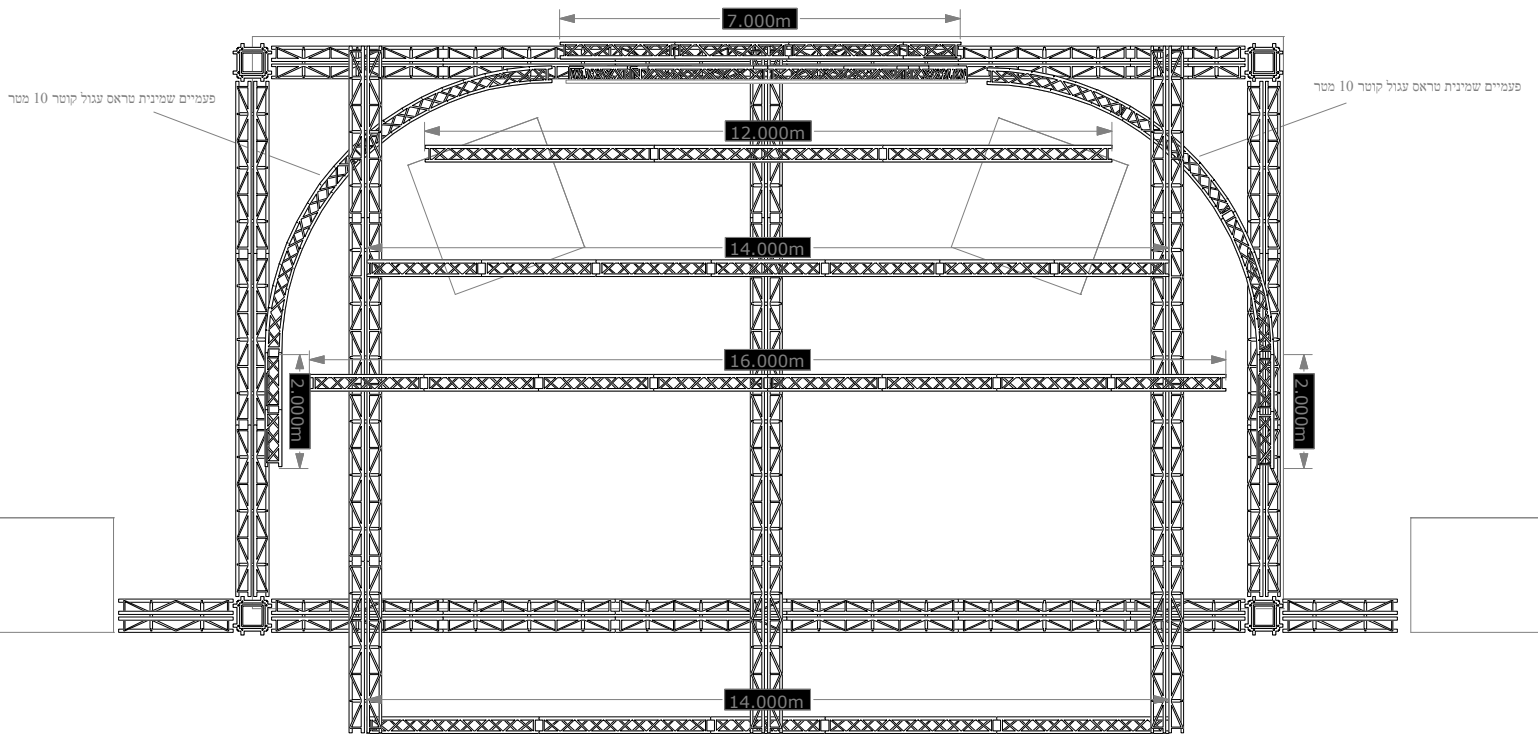

osher cohen 2023 big

טראס עגול קוטר 7 מטר

Legend

Symbol	Name	Count	Mode
 	Q-7	18	8
 	Sharpy	24	Vect
 	Molefay Four Light	12	
 	Arolla Profile MP	14	Standard
 	Midi-B	18	RGBW
 	Mini-B	54	RGBW
 	Sharpy X Frame	32	Standard