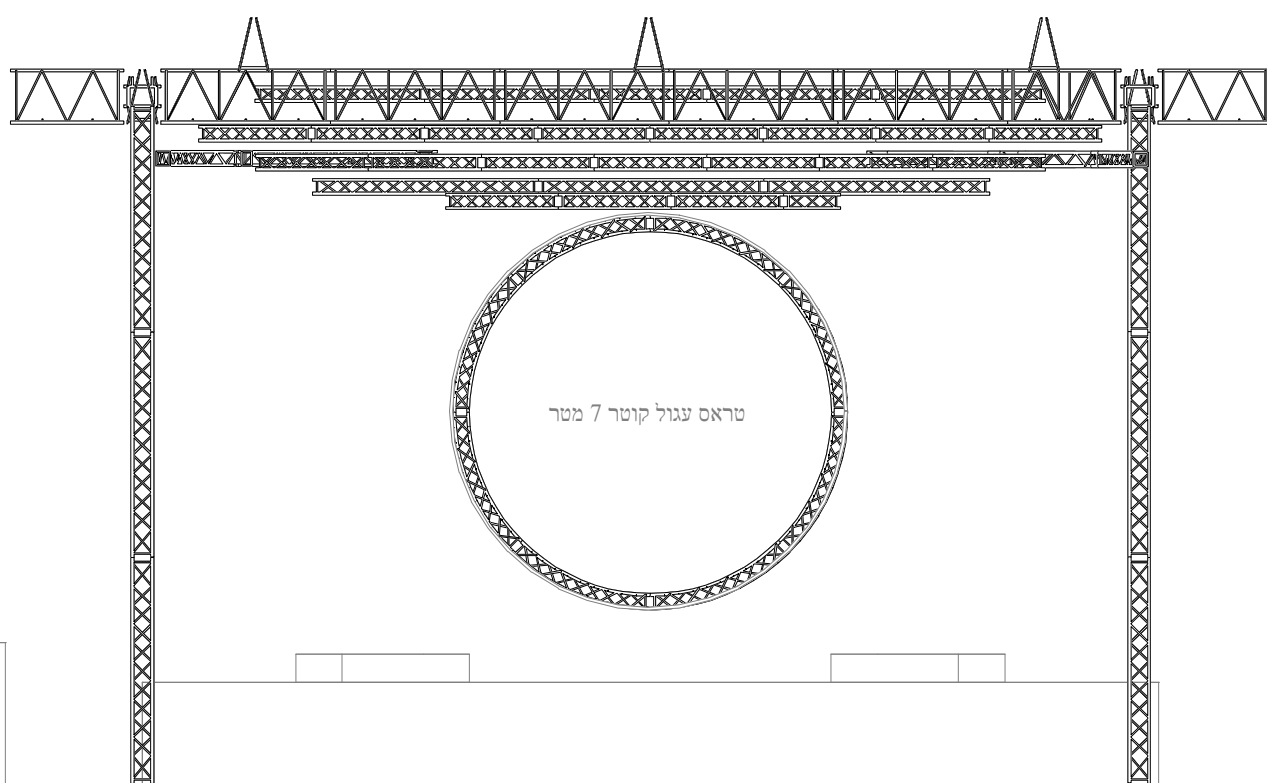

osher cohen 2023 big

טראס עגול קוטר 7 מטר

Legend

Symbol	Name	Count	Mode
 	Q-7	18	8
 	Sharpy	24	Vect
 	Molefay Four Light	12	
 	Arolla Profile MP	14	Standard
 	Midi-B	18	RGBW
 	Mini-B	54	RGBW
 	Sharpy X Frame	32	Standard