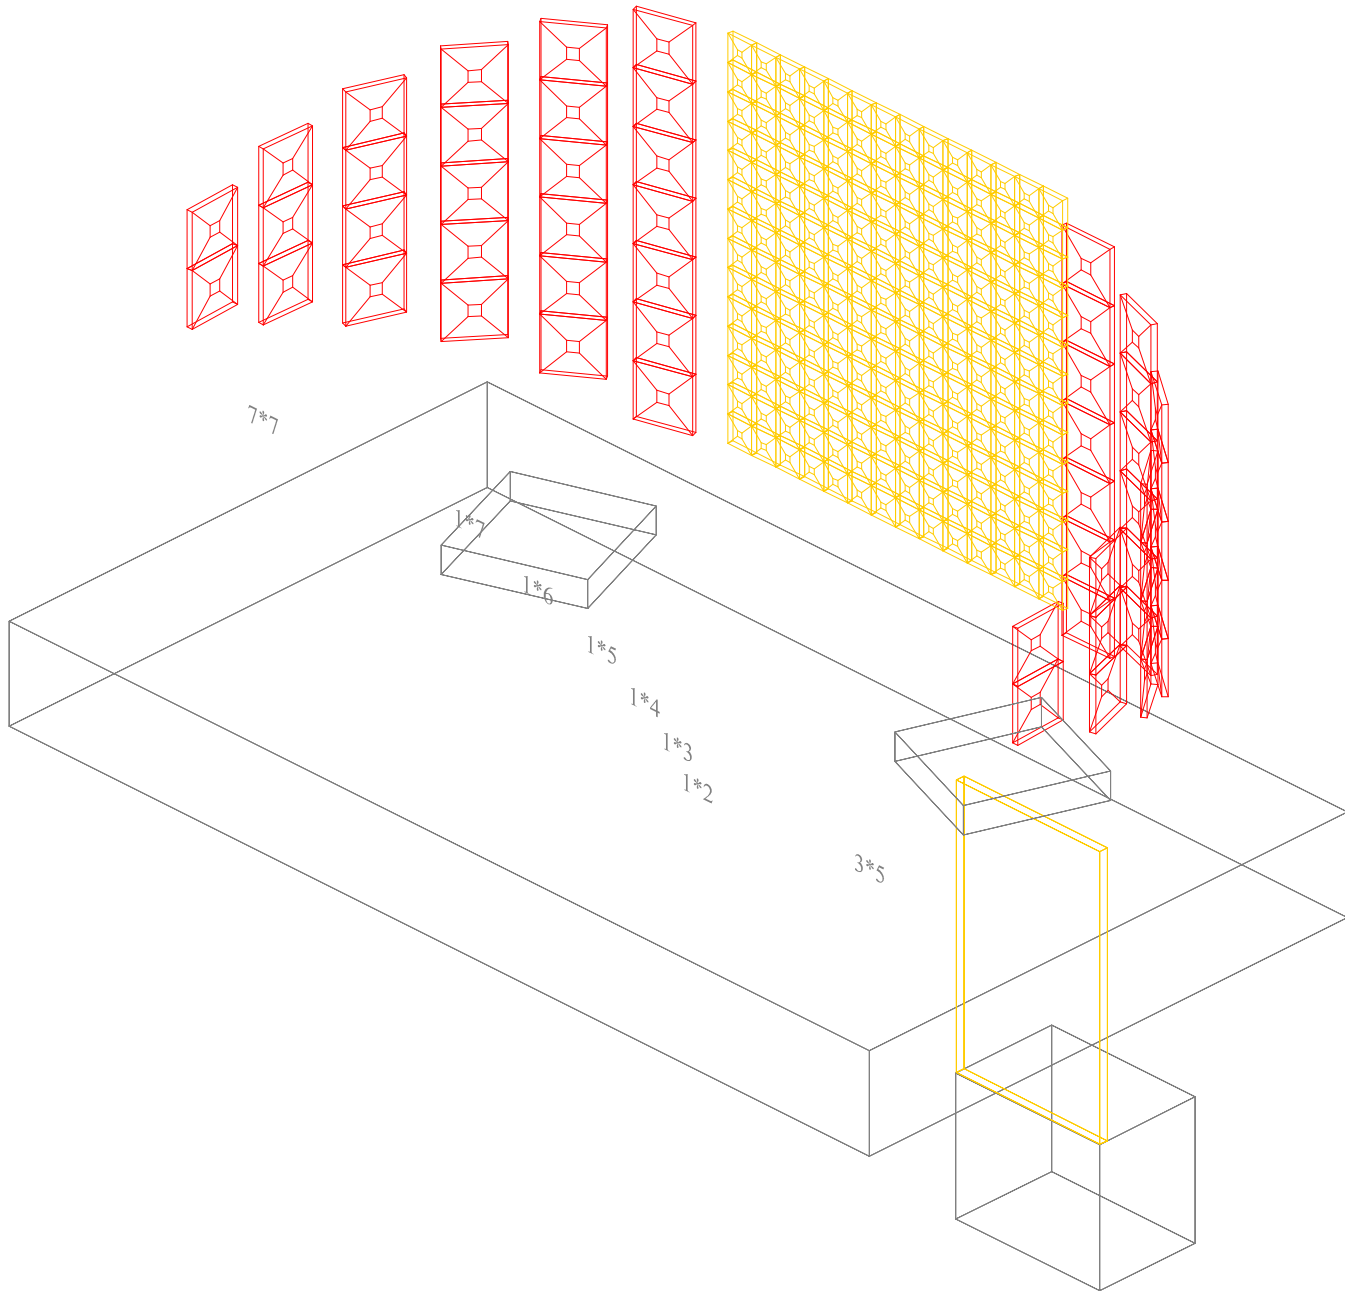

osher cohen 2023 big

טראס עגול קוטר 7 מטר

Legend

Symbol	Name	Count	Mode
 	Q-7	18	8
 	Sharpy	24	Vect
 	Molefay Four Light	12	
 	Arolla Profile MP	14	Standard
 	Midi-B	18	RGBW
 	Mini-B	54	RGBW
 	Sharpy X Frame	32	Standard

4 x viper fog + fan
2 x follow spot 2500w
1 x garnd ma2 full size
1 x grand ma2 light