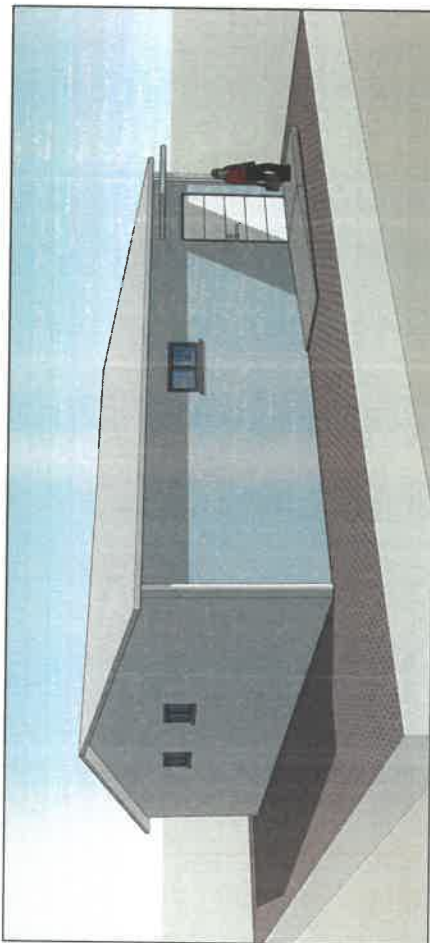

מספר: 000000

משרד האדריכלות מומ תע"ת
רחוב הנמל 10, תל אביב 6101
טל: 03-6222222
www.momtect.com

מכולת 160 מ"ר

שטח בנוי	164
שטח חיצוני	164
שטח פנימי	164
שטח חיצוני	164
שטח פנימי	164
שטח חיצוני	164
שטח פנימי	164