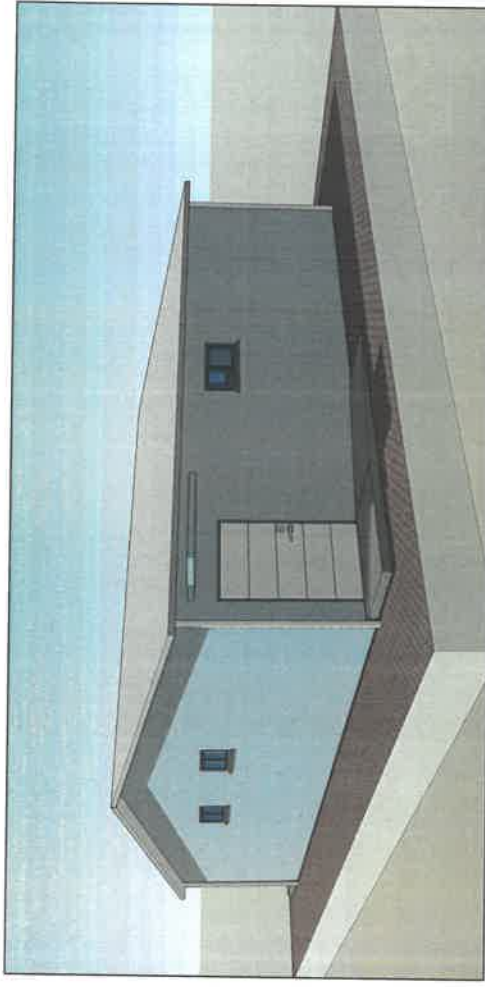

מספר: 000000

משרד האדריכלות מומ תע"ת
רחוב הנמל 10, תל אביב 6101
טל: 03-6222222
www.momtect.com

מכולת 160 מ"ר

שטח בנוי	164
שטח חיצוני	164
שטח פנימי	164
שטח חיצוני	164
שטח פנימי	164
שטח חיצוני	164
שטח פנימי	164