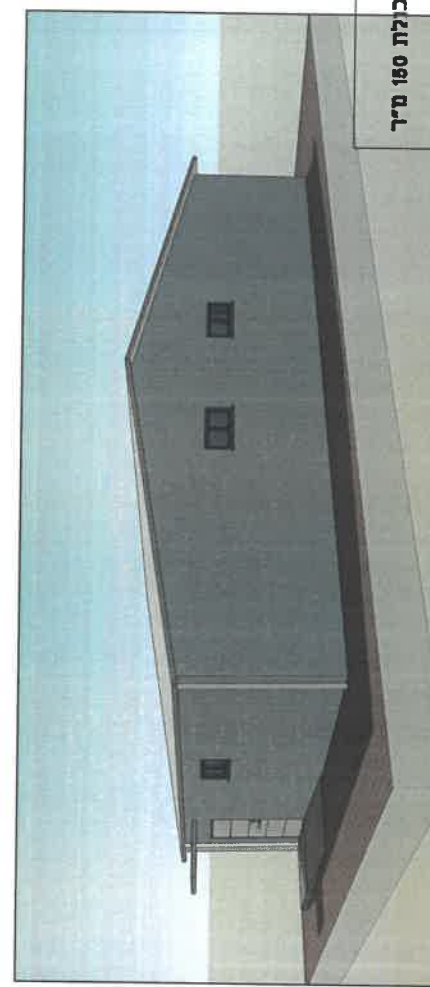

מספר: 000000

משרד האדריכלות מומ תע"ת
רחוב הנמל 10, תל אביב 6101
טל: 03-6222222
www.momtect.com

מכולת 160 מ"ר

שטח בנוי	164
שטח חיצוני	164
שטח פנימי	164
שטח חיצוני	164
שטח פנימי	164
שטח חיצוני	164
שטח פנימי	164