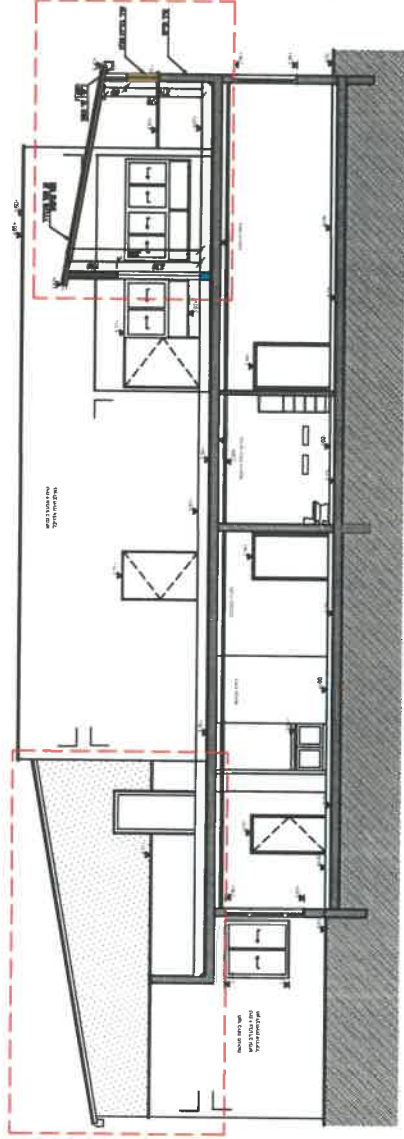

חזת 1-1

חזת 2-2

סניידר מרפעת
קומת ב'1

מטונות יום ומטונות נוער
מבנות יצחק סמיר 404
תל-אביב

שם היחידה: חזת 1-1
חזת 2-2

מספר היחידה: 1:100

שם היחידה: א. ארזי

תאריך: 16.07.28

מספר: 000000

מספר: 000000

מספר: 000000

מספר: 000000

מספר: 000000

מספר: 000000

מספר: 000000

מספר: 000000

מספר: 000000

משרד האדריכלות מומ תע"ת
רחוב הנמל 10, תל אביב 6101
טל: 03-6222222
www.momtect.com

מכולת 160 מ"ר

שטח בנוי	164
שטח חיצוני	164
שטח פנימי	164
שטח חיצוני	164
שטח פנימי	164
שטח חיצוני	164
שטח פנימי	164