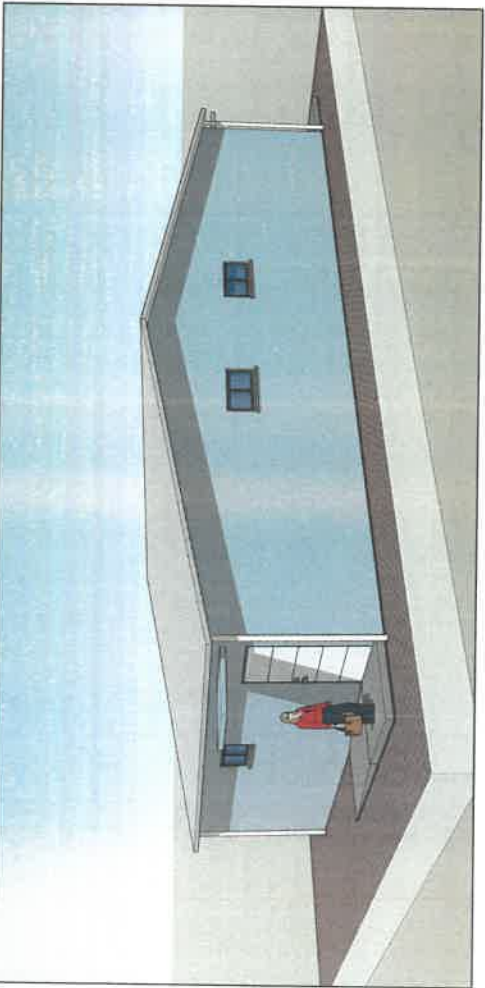

מספר: 000000

משרד האדריכלות מומ תע"ת
רחוב הנמל 10, תל אביב 6101
טל: 03-6222222
www.momtect.com

מכולת 160 מ"ר

שטח בנוי	164
שטח חיצוני	164
שטח פנימי	164
שטח חיצוני	164
שטח פנימי	164
שטח חיצוני	164
שטח פנימי	164