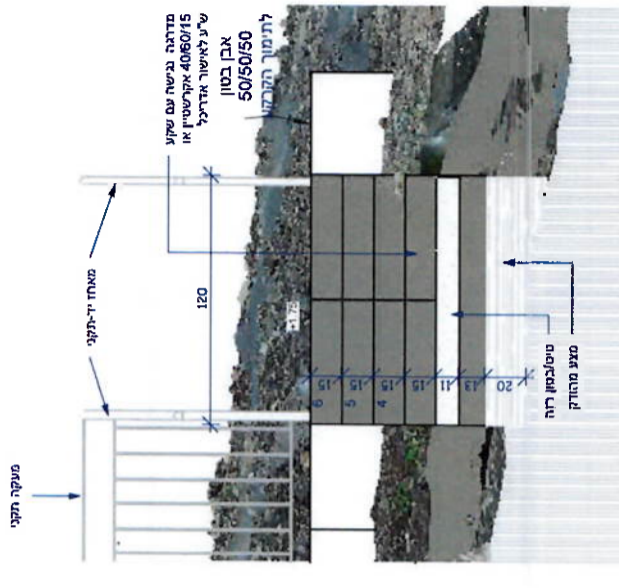

שם המימון	מחיר	מס' י"ד	מס' י"ד	מס' י"ד
113.00	303.2	4048	4048	4048
523.00	373.8	4048	4048	4048
447.00	373.8	4048	4048	4048
179.00	5.91	4048	4048	4048

מדרגות(מזרחיות) עליה לפרגולה
1 : 25

חתך 3-3
1 : 25

חתך 4-4
1 : 25

מדרגות(מערביות) (כניסה למתחם)
1 : 25

חתך 1-1
1 : 25

חתך 2-2
1 : 25

מדרגות	מס' ג'ליון	קנ"מ	תאריך	מחזור	סטטוס	תמונה	בטיחות	נגישות
02	1 : 25	23/10/2025 12:41:27	2		X	X	X	X

מקדש נהריה