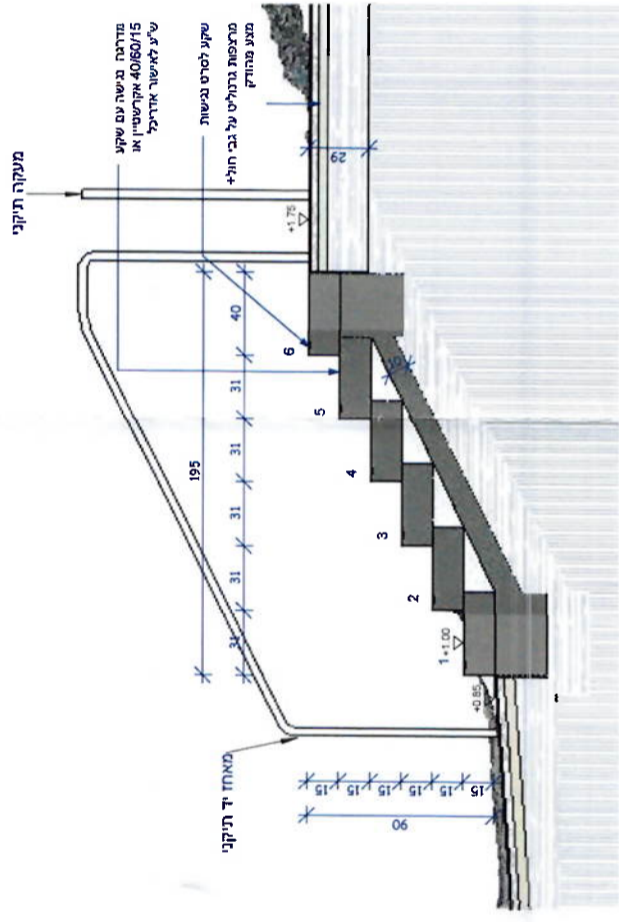

שם המימון	מחיר	מס' י"ד	מס' י"ד	מס' י"ד
113.00	303.2	4048	4048	4048
523.00	373.8	4048	4048	4048
447.00	373.8	4048	4048	4048
179.00	5.91	4048	4048	4048

מדרגות(מזרחיות) עליה לפרגולה
1 : 25

חתך 3-3
1 : 25

חתך 4-4
1 : 25

מדרגות(מערביות) (כניסה למתחם)
1 : 25

חתך 1-1
1 : 25

חתך 2-2
1 : 25

מדרגות	מס' ג'ליון	קנ"מ	תאריך	מחזור	סטטוס	תמונה	בטיחות	נגישות
02	1 : 25	23/10/2025 12:41:27	2		X	X	X	X

מקדש נהריה