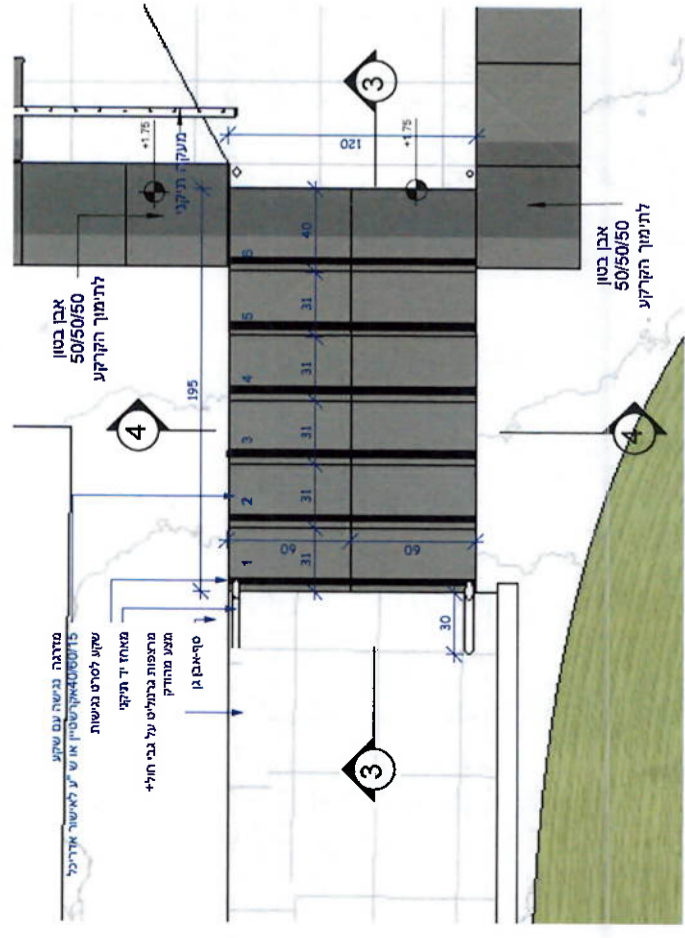

שם המימון	מחיר	מס' י"ד	מס' י"ד	מס' י"ד
113.00	303.2	4048	4048	4048
523.00	373.8	4048	4048	4048
447.00	373.8	4048	4048	4048
179.00	5.91	4048	4048	4048

מדרגות(מזרחיות) עליה לפרגולה
1 : 25

חתך 3-3
1 : 25

חתך 4-4
1 : 25

מדרגות(מערביות) (כניסה למתחם)
1 : 25

חתך 1-1
1 : 25

חתך 2-2
1 : 25

מדרגות	מס' ג'ליון	קנ"מ	תאריך	מחזור	סטטוס	תמונה	בטיחות	נגישות
02	1 : 25	23/10/2025 12:41:27	2		X	X	X	X

מקדש נהריה