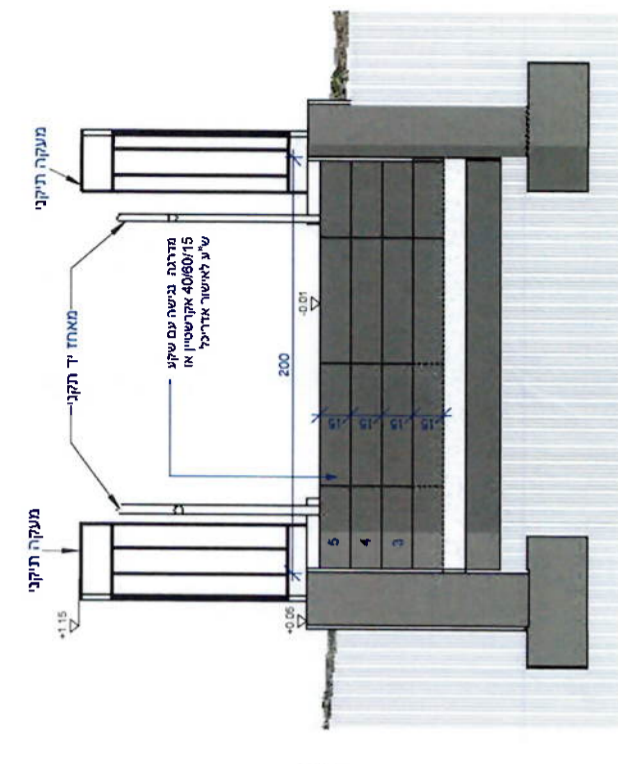

שם המימון	מחיר	מס' י"ד	מס' י"ד	מס' י"ד
113.00	303.2	4048	4048	4048
523.00	373.8	4048	4048	4048
447.00	373.8	4048	4048	4048
179.00	5.91	4048	4048	4048

מדרגות(מזרחיות) עליה לפרגולה
1 : 25

חתך 3-3
1 : 25

חתך 4-4
1 : 25

מדרגות(מערביות) (כניסה למתחם)
1 : 25

חתך 1-1
1 : 25

חתך 2-2
1 : 25

מדרגות	מס' ג'ליון	קנ"מ	תאריך	מחזור	סטטוס	תמונה	בטיחות	נגישות
02	1 : 25	23/10/2025 12:41:27	2		X	X	X	X

מקדש נהריה