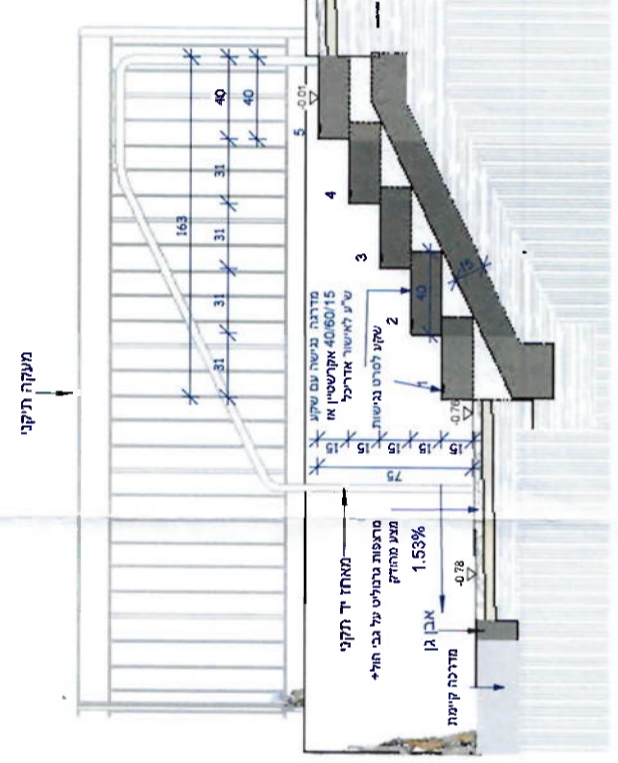

שם המימון	מחיר	מס' י"ד	מס' י"ד	מס' י"ד
113.00	303.2	4048	4048	4048
523.00	373.8	4048	4048	4048
447.00	373.8	4048	4048	4048
179.00	5.91	4048	4048	4048

מדרגות(מזרחיות) עליה לפרגולה
1 : 25

חתך 3-3
1 : 25

חתך 4-4
1 : 25

מדרגות(מערביות) (כניסה למתחם)
1 : 25

חתך 1-1
1 : 25

חתך 2-2
1 : 25

מדרגות	מס' ג'ליון	קנ"מ	תאריך	מחזור	סטטוס	תמונה	בטיחות	נגישות
02	1 : 25	23/10/2025 12:41:27	2		X	X	X	X

מקדש נהריה