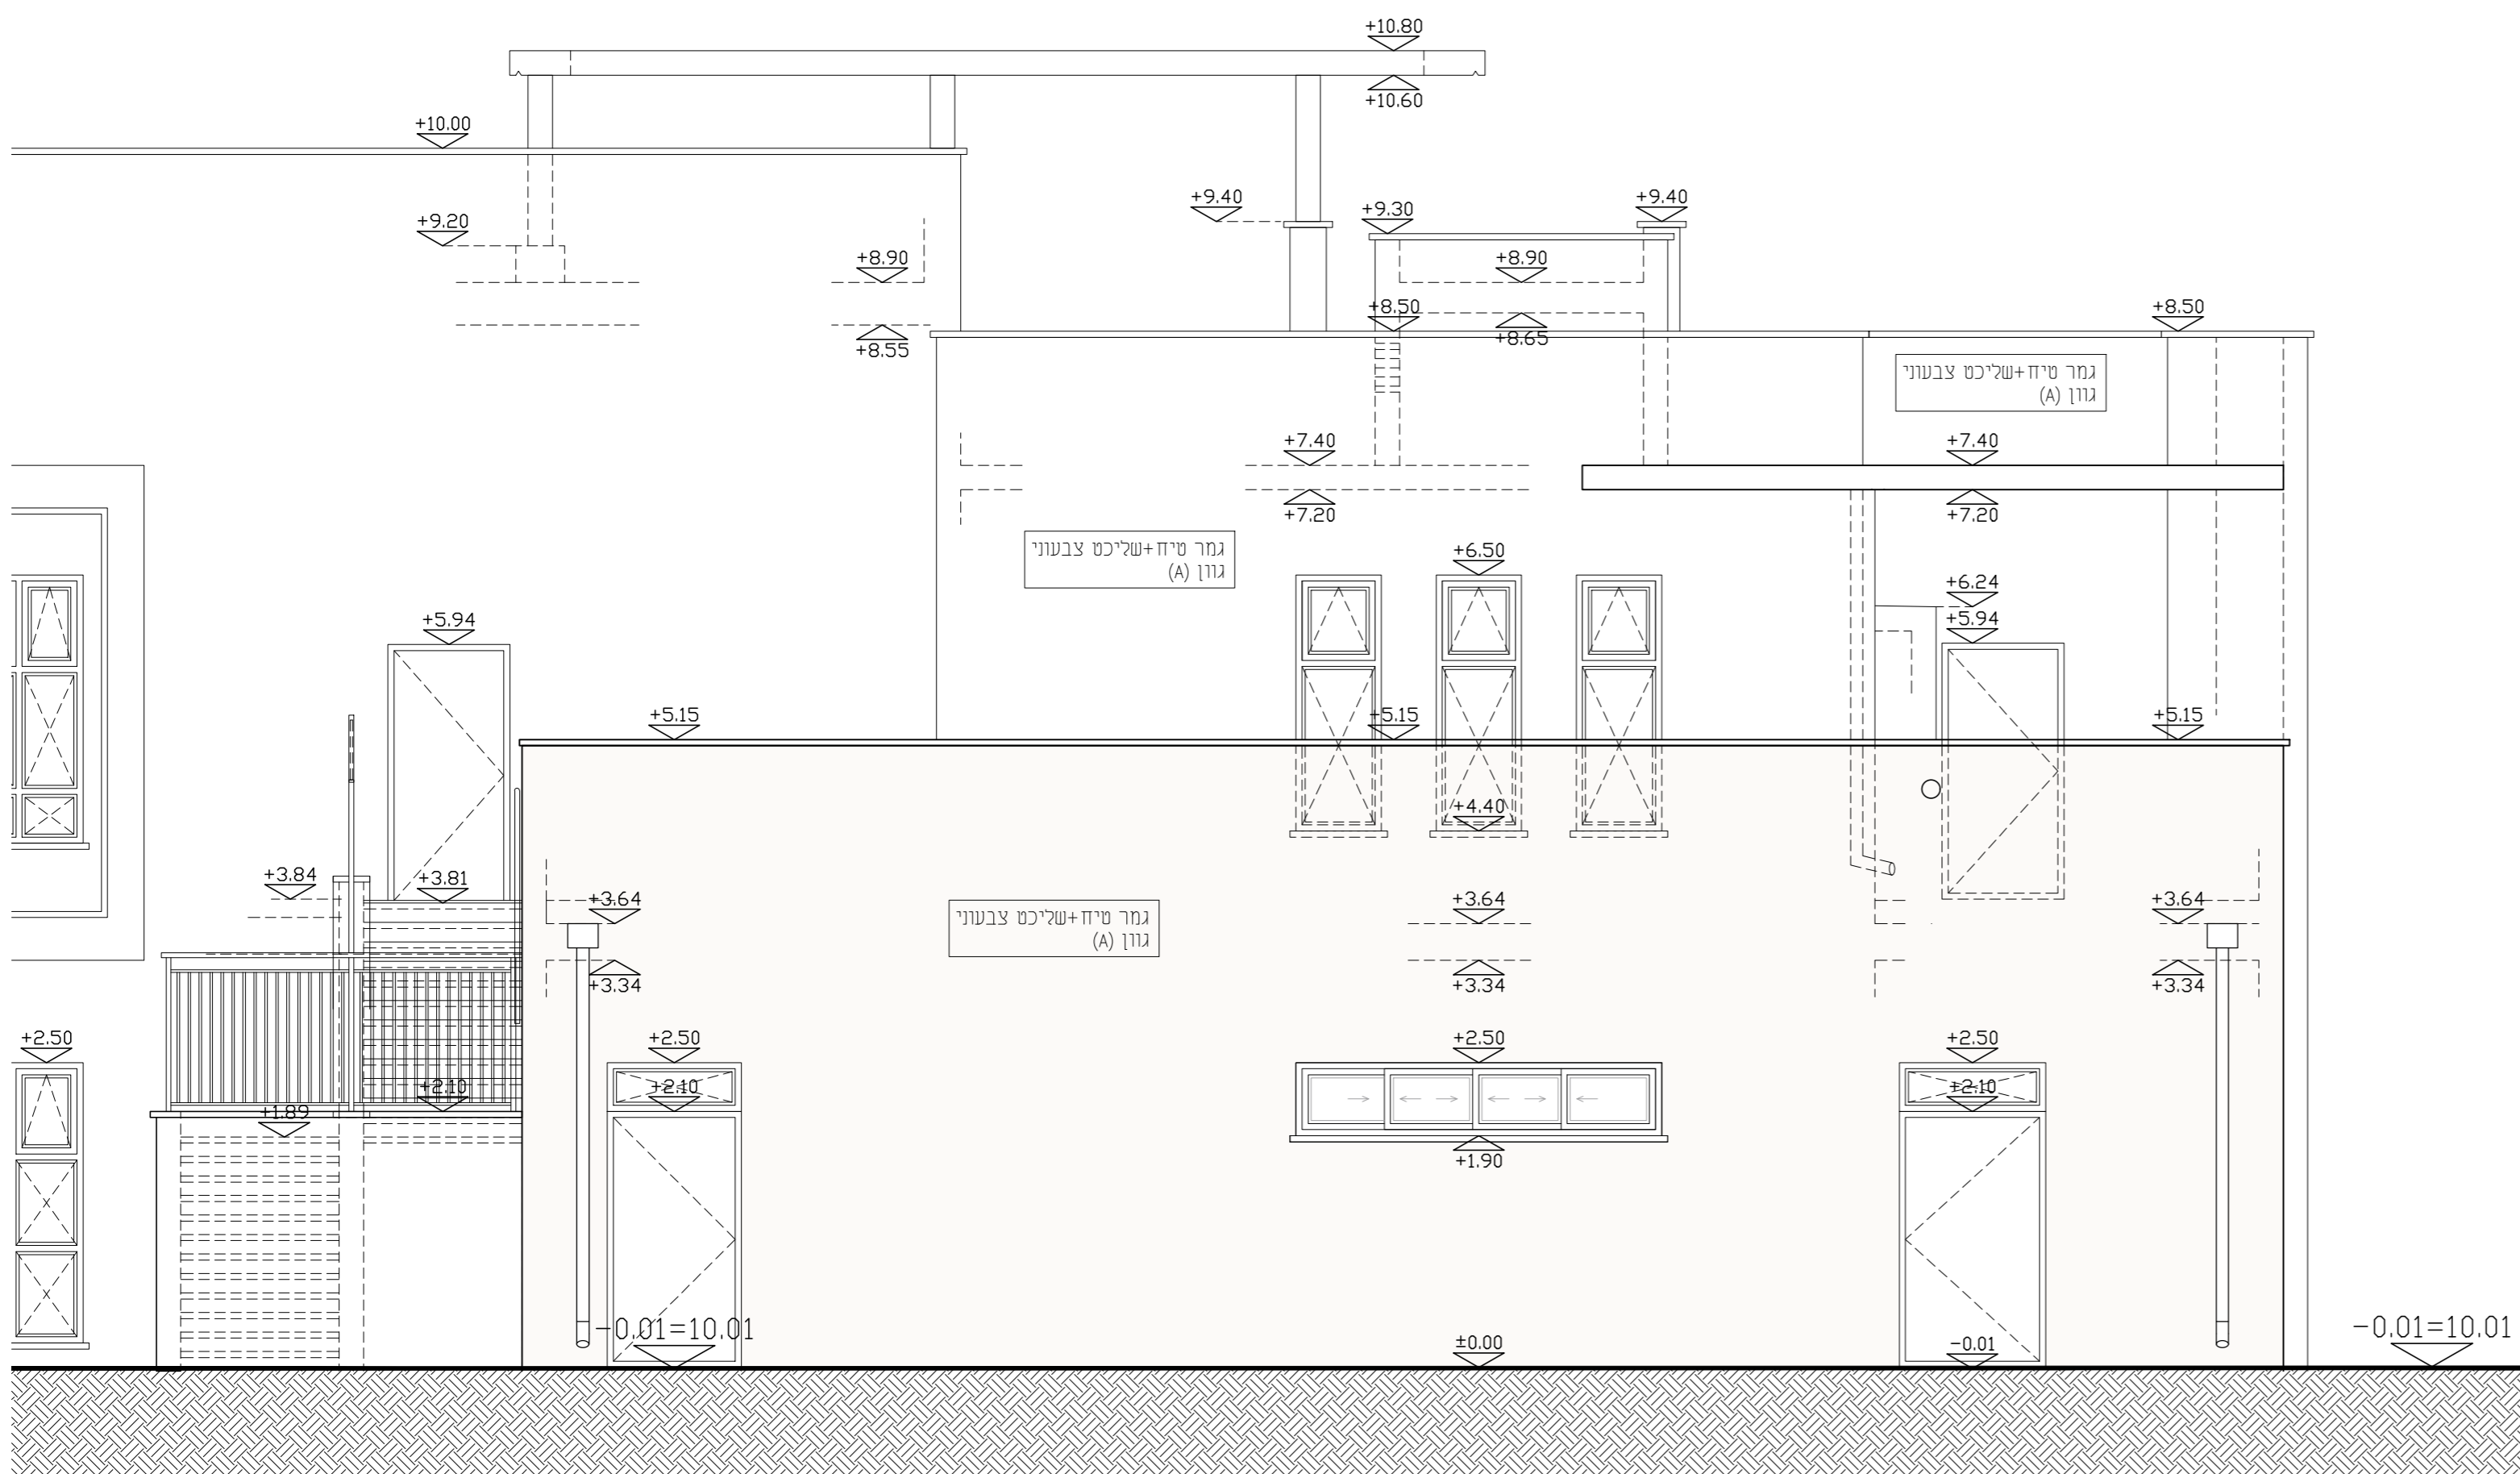

מקרא

גמר טיח+שליכט צבעוני גוון שמנת דגם swan lake-0021p	
גמר טיח+שליכט צבעוני גוון אפור כהה דגם revealing mystery-1532D	
חיפוי קרמיקה דמוי עץ לאורך	
משרבייה מפלדה חיתוך CNC	

חזית מזרחית

תאריך:	תפוצה:	כמות:

פרויקט: **מקוונה - מגורש 203 - נהריה**

נושא: **חזית מזרחית**

לביצוע	למכרז	לאישור	לעיון
12.05.2025			

מזמין:	מס' גליון:	מהדורה:
ע. נהריה	PE-11	01
אדריכל אחראי:	מבקר:	
עיסאם ח'טיב	סלאם נג'מי	
קנה מידה:	מס' עבודה:	קובץ:
1:50	65/015	DA-65015-21