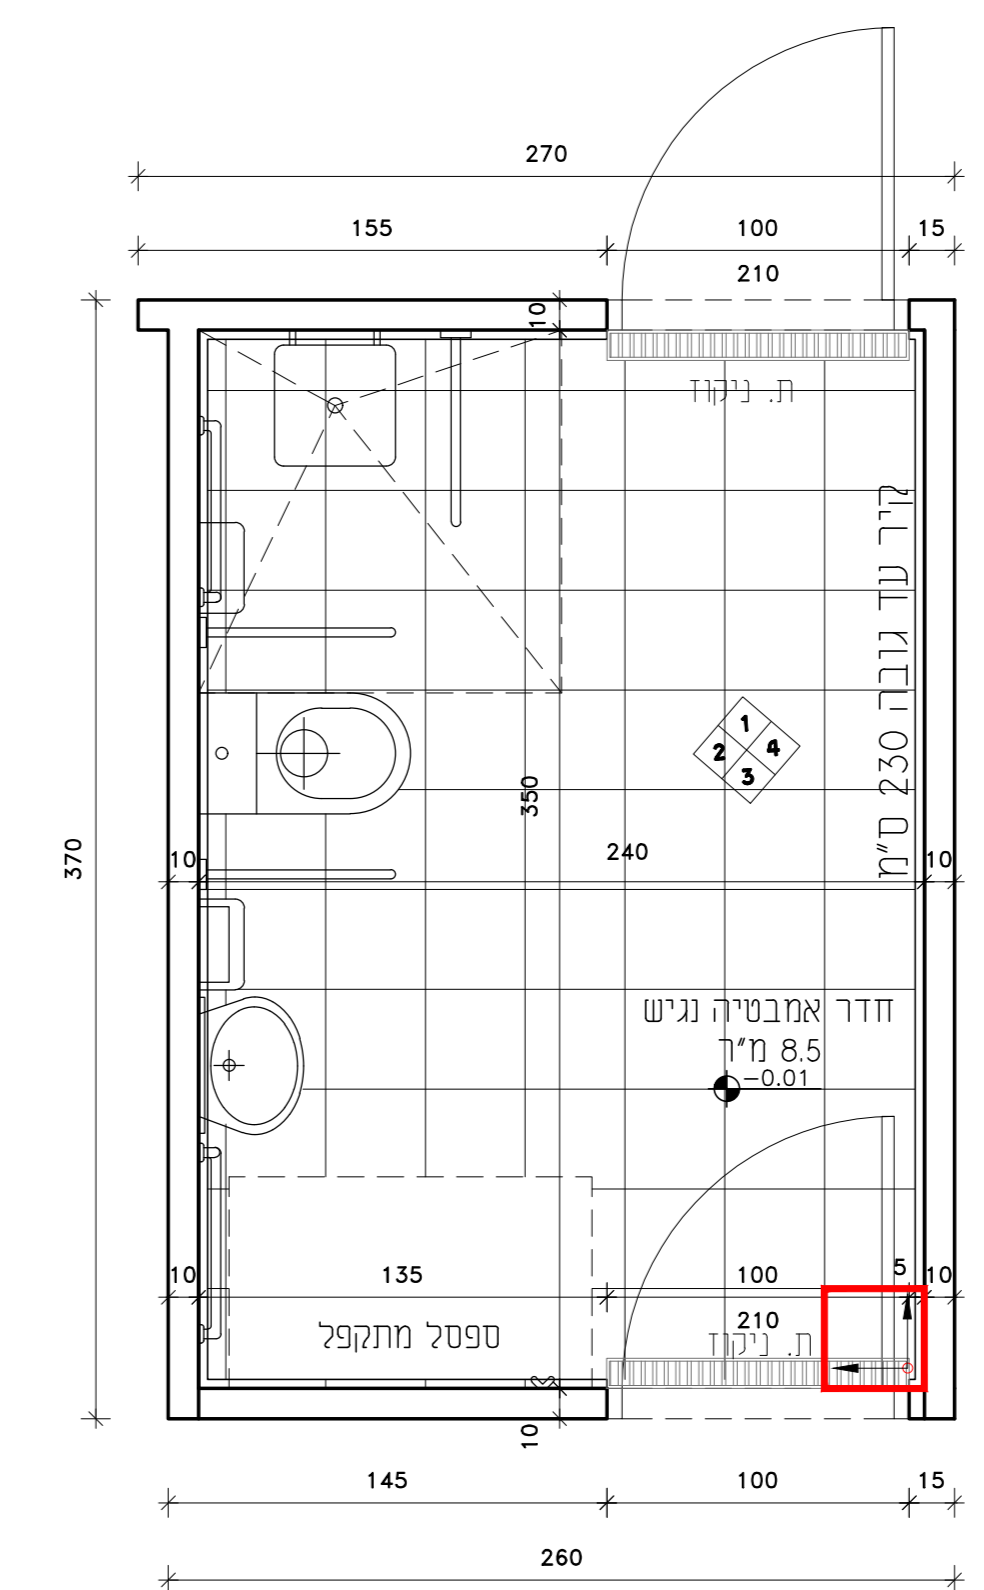

תכנית חדר אמבטיה נגיש
בקו"מ 125

תאריך	תקופה	כמות
תאריך	שעות	חודרה

מדינת -
מקומה - פתח תקוה 203 -
נהריה

פרויקט - פריסת חדרים

לעיון	לאשר	למכרז	לביצוע

מס' חידושה	מס' נכד	מס' חידושה
מס' חידושה	מס' חידושה	מס' חידושה
מס' חידושה	מס' חידושה	מס' חידושה