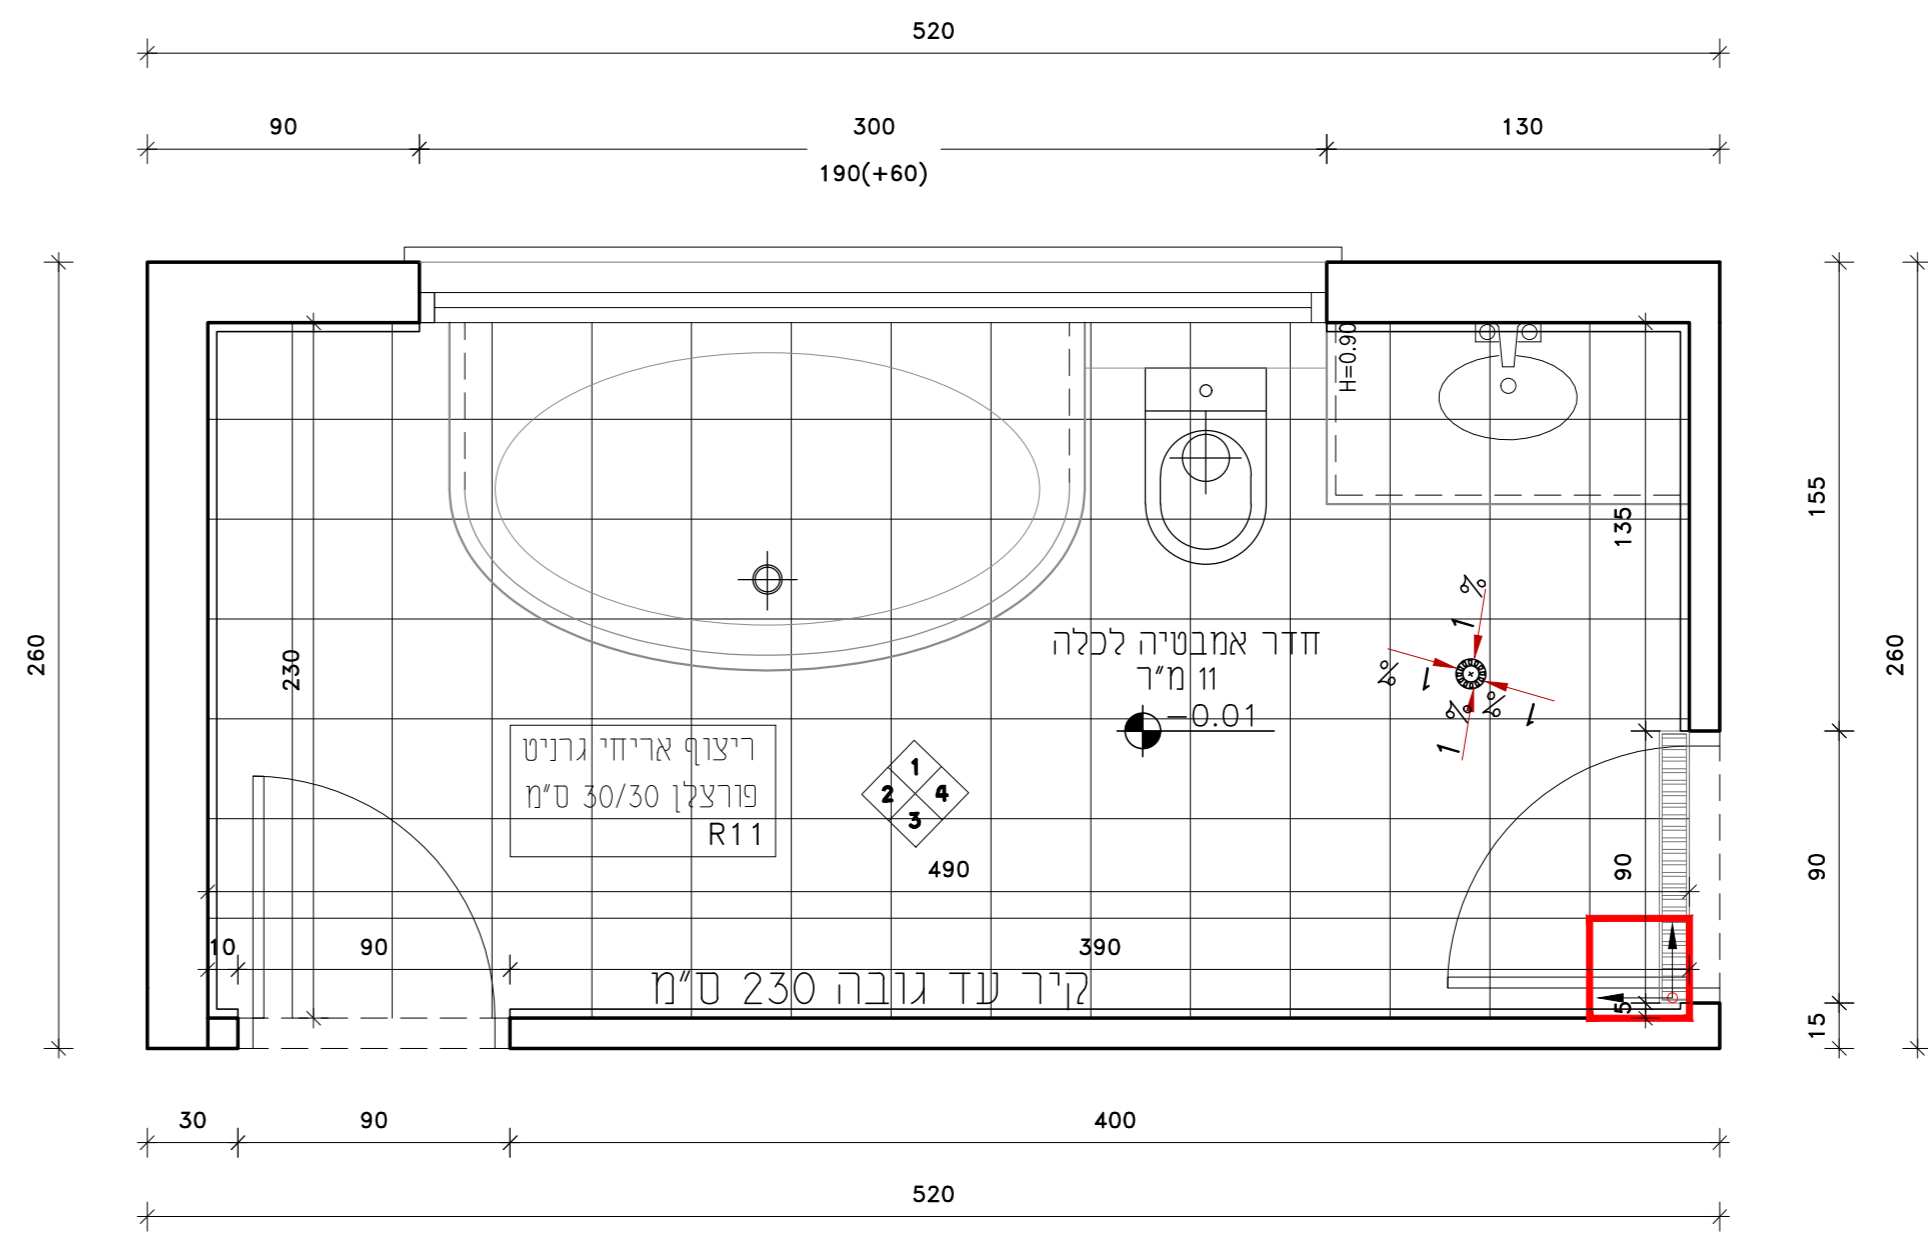

תכנית חדר אמבטיה לכה
בקו"מ 125