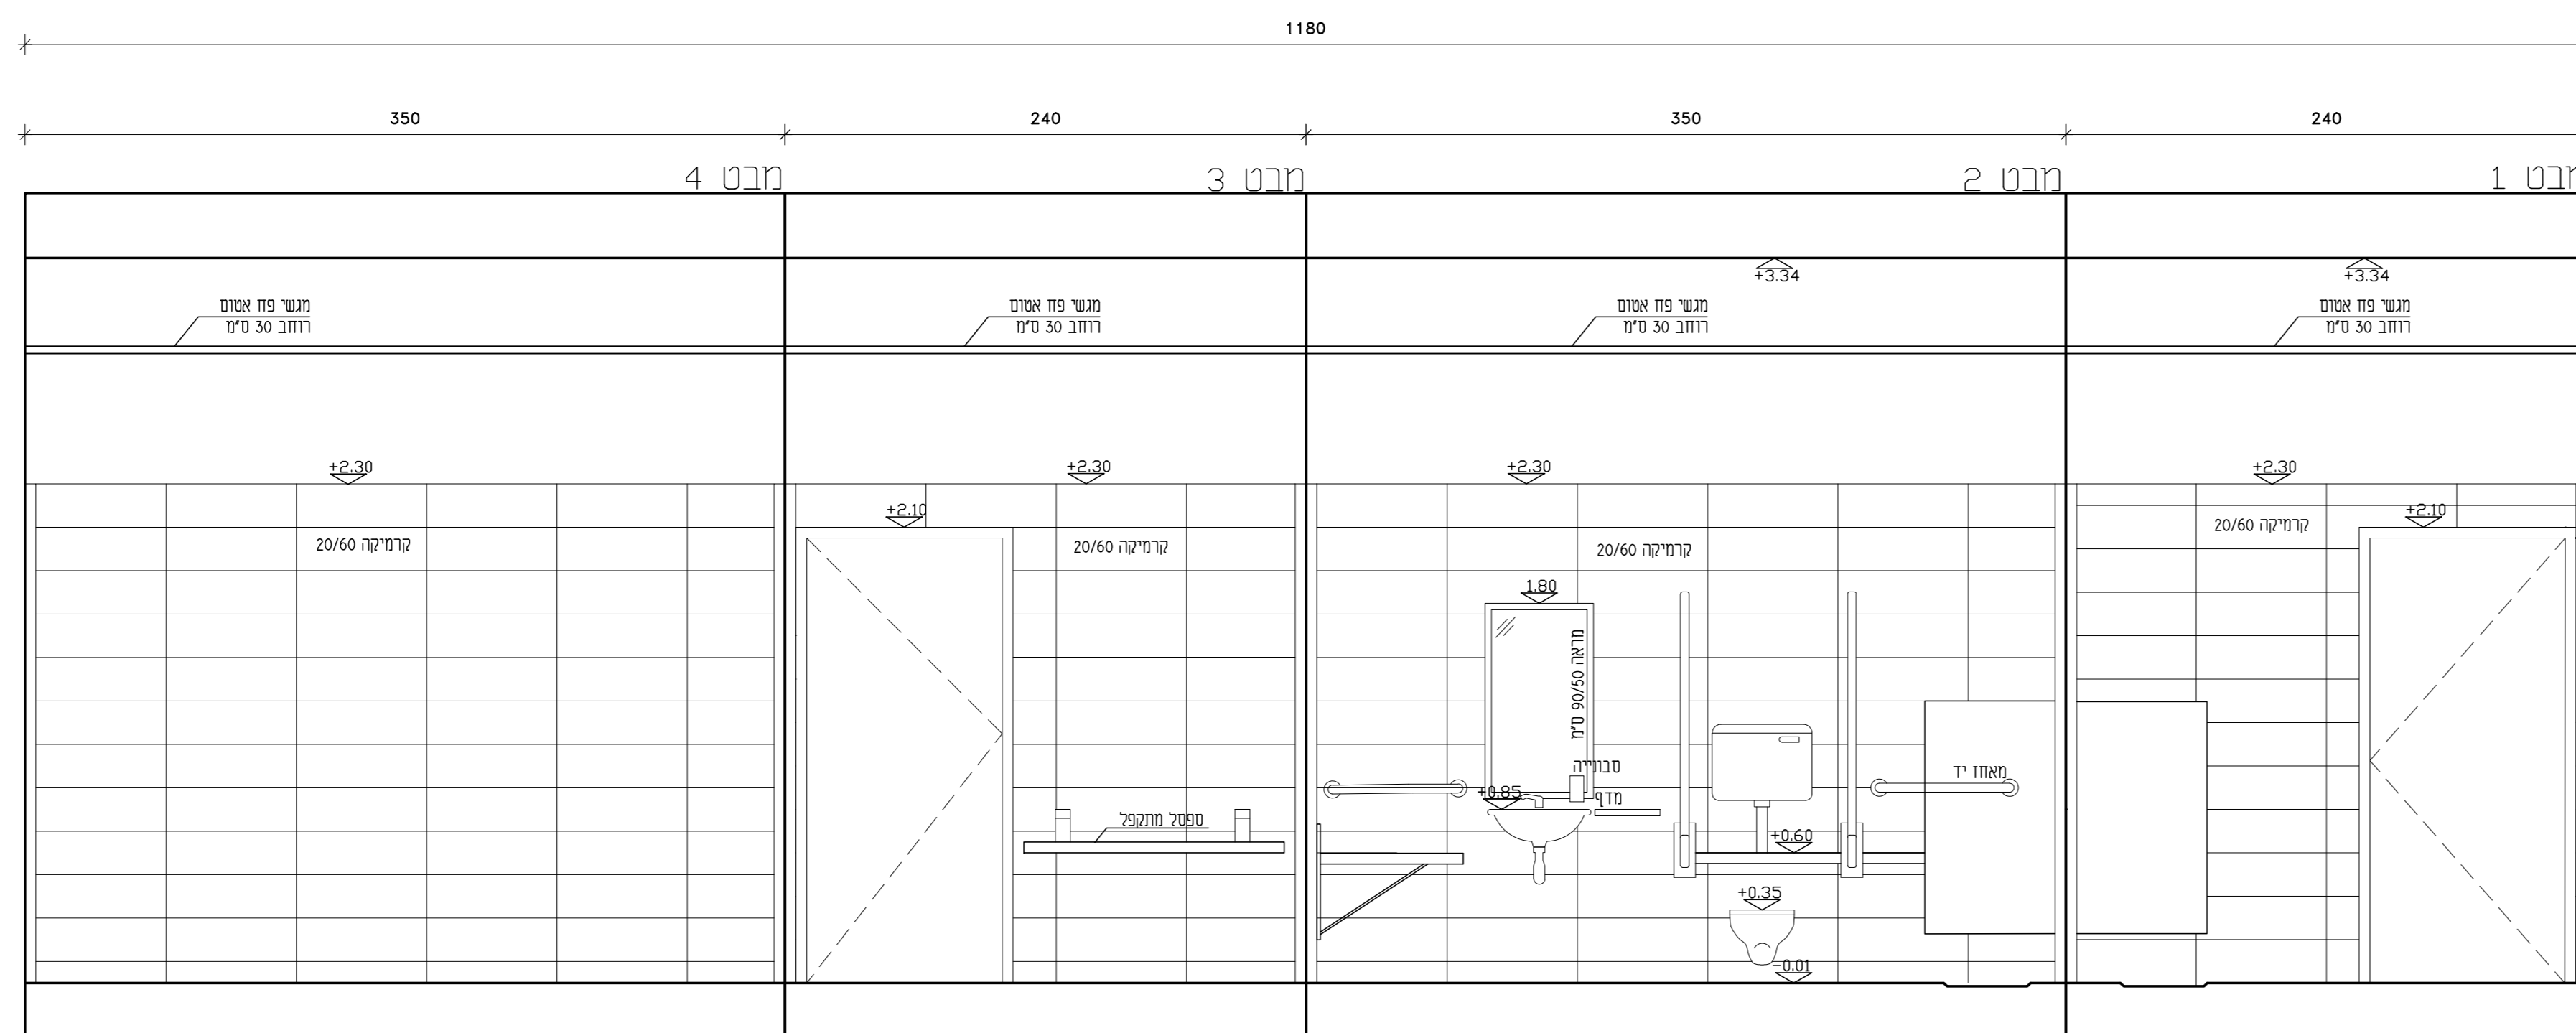

תכנית חדר אמבטיה לכה
בקו"מ 125