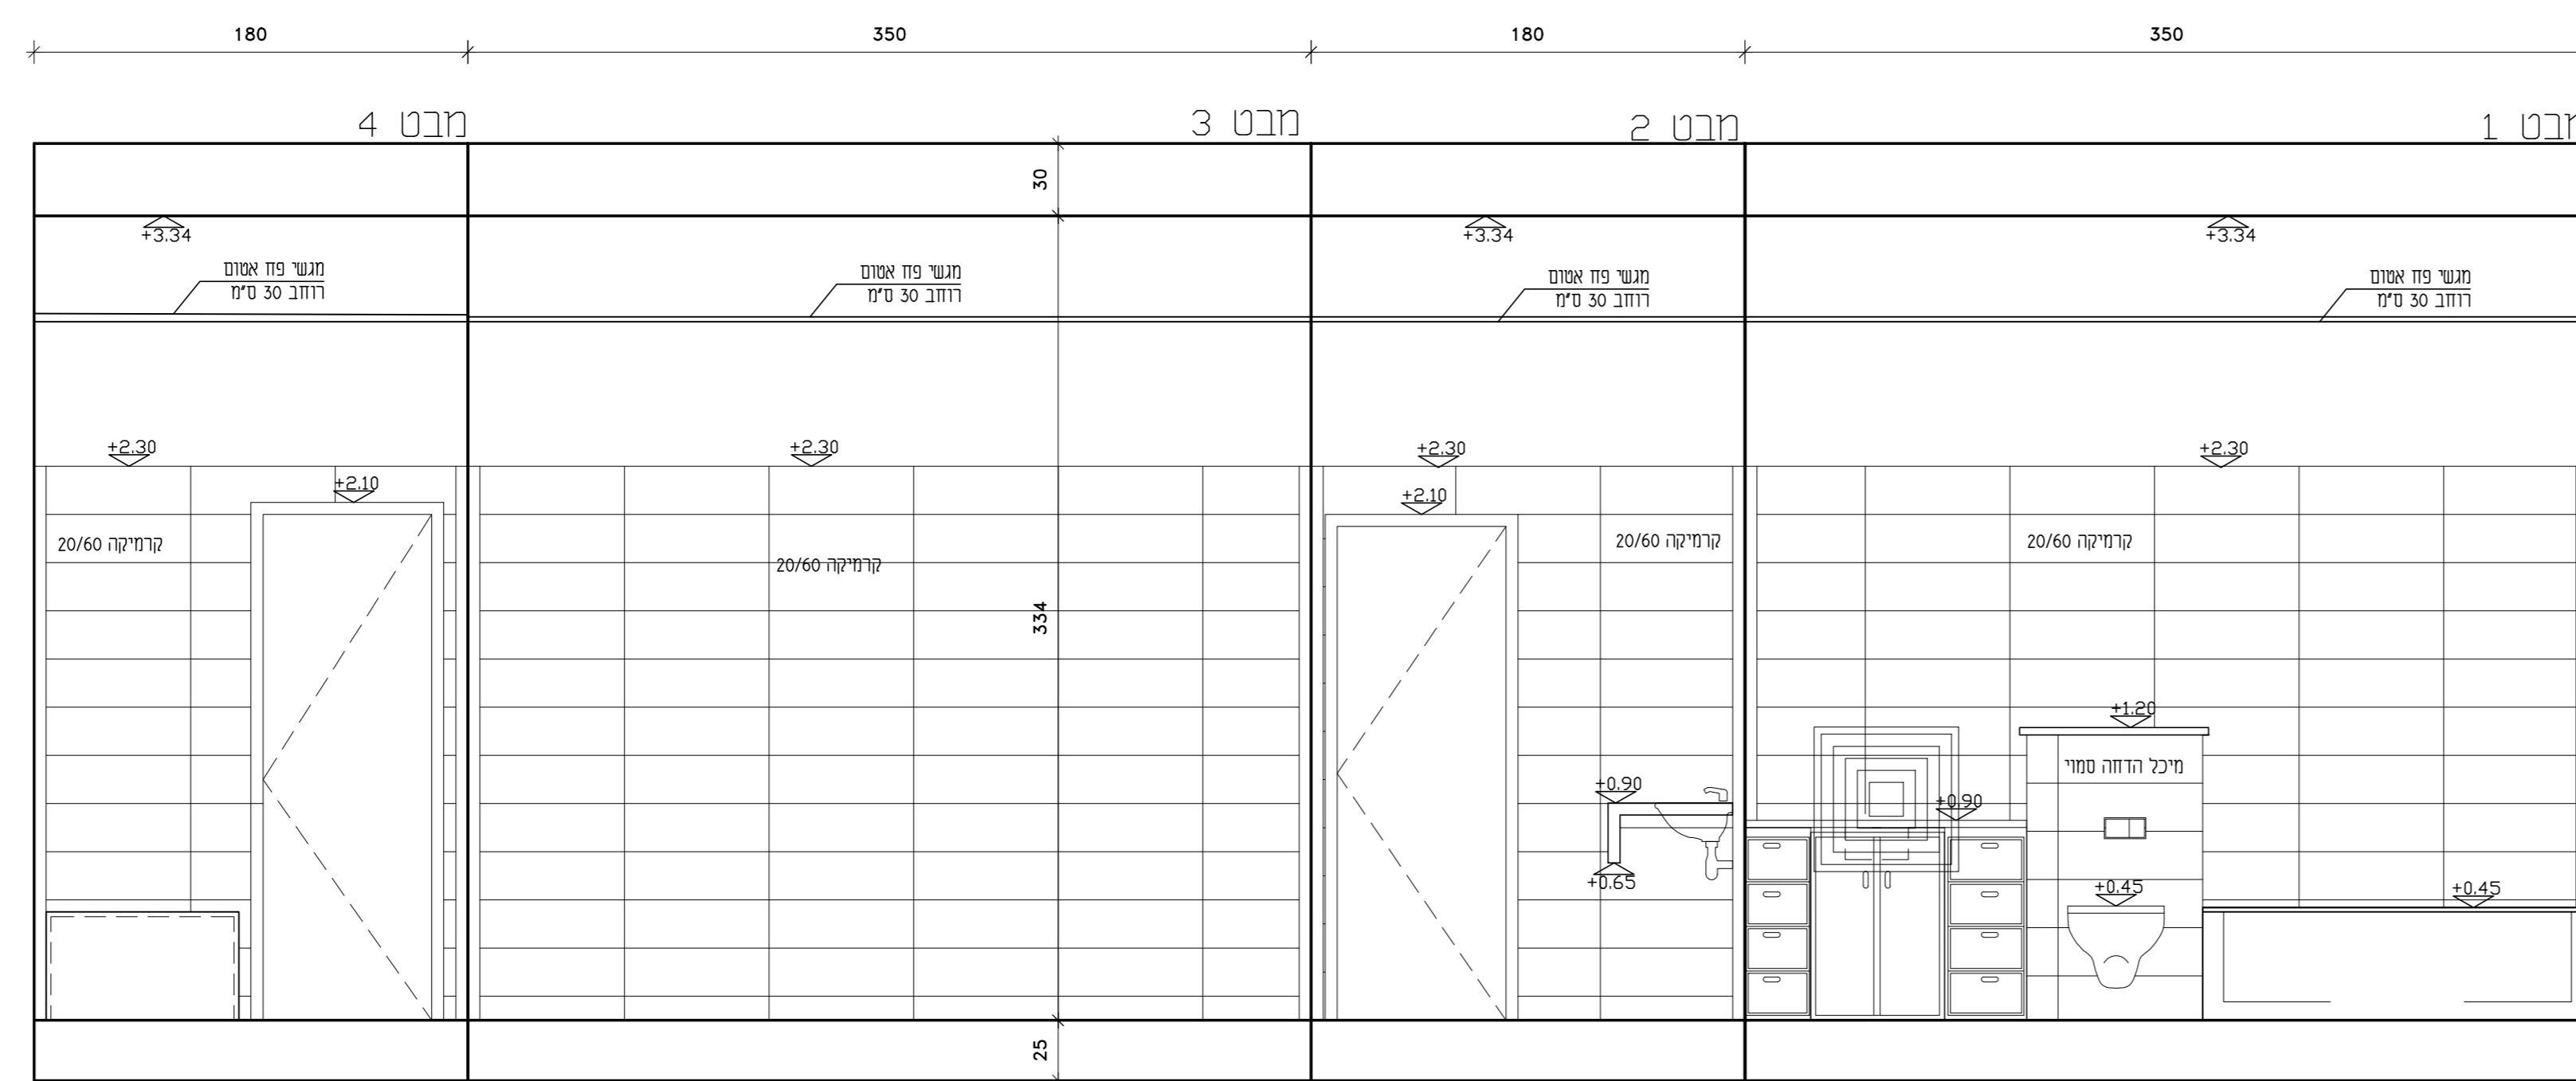

פריסת חדר אמבטיה
בקו"מ 125