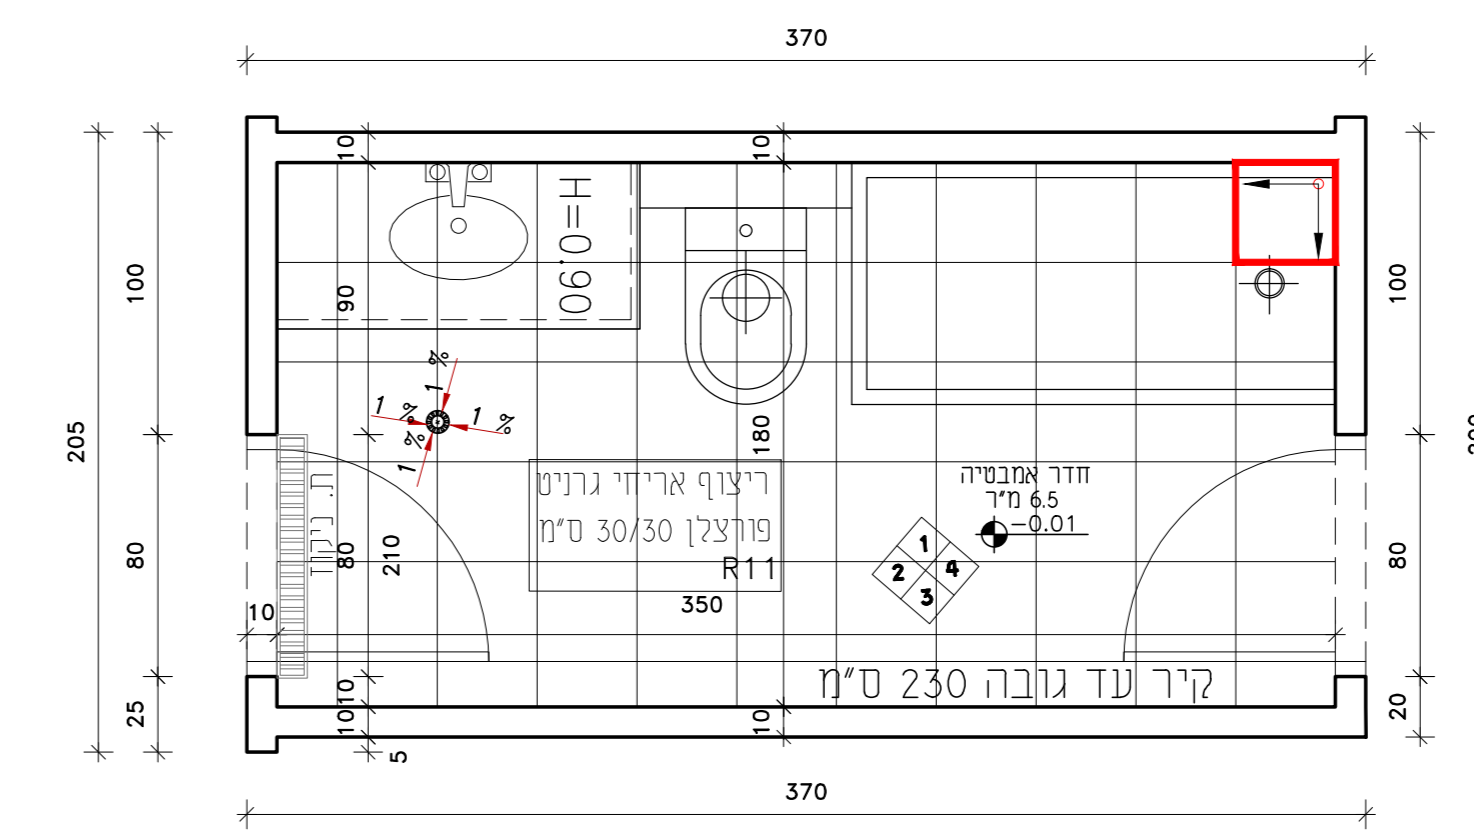

תכנית חדר אמבטיה
בקו"מ 125