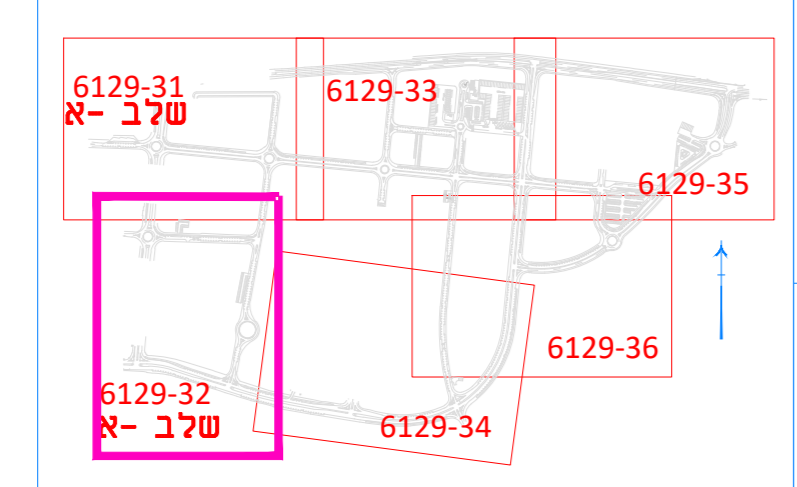

מס	מס	מס	מס	מס	מס
1	2	3	4	5	6

תרשים גליונות

**מקרא**

- ⊗ קווי חשמל
- ⊗ קווי מים
- ⊗ קווי גז
- ⊗ קווי טלפון
- ⊗ קווי סיבים אופטיים
- ⊗ קווי מים חמים
- ⊗ קווי מים קרים
- ⊗ קווי שפכים
- ⊗ קווי ביוב
- ⊗ קווי חשמל חזק
- ⊗ קווי חשמל חלש
- ⊗ קווי מים קרים
- ⊗ קווי מים חמים
- ⊗ קווי שפכים
- ⊗ קווי ביוב
- ⊗ קווי חשמל חזק
- ⊗ קווי חשמל חלש

רמור בע"מ  
 RAMOR LTD.  
 200 תל אביב  
 03-6422770  
 03-5442737  
 ramor@ramor.co.il  
 רמור בע"מ - מחלקת תכנון  
 שם: רמור בע"מ  
 תאריך: 11.11.2024  
 תוכנית חתירה  
 6129-32  
 Scale: 1:500  
 Sheet Size: A3